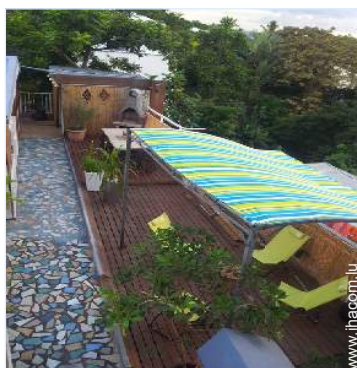

Intérieur

- **Capacité d'accueil :**
  12 personne(s) - 8 adultes, 4 enfant(s)
- **Superficie habitable :**
  200m²
- **Agencement intérieur :**
  10 pièce(s), 8 chambre(s), salle(s) de bain, séjour, cuisine indépendante, coin repas, salon télévision
- **Couchage - lit(s) :**
  2 lit(s) double(s)
- **Confort :**
  T.V., prise antenne t.v., téléphone, wifi (accès internet sans fil), placard, penderie, ventilateur d'appoint, fenêtre de toit, rideaux
- **Equipement ménager :**
  Vaisselle/couverts, ustensiles et batterie de cuisine, cafetière, bouilloire électrique, grille-pain, plaques de cuisson, mini-four, micro-ondes, hotte aspirante, réfrigérateur, lave-linge, aspirateur, fer à repasser, planche à repasser

Extérieur

- **Superficie du terrain :**
  700m²
- **Installation extérieure :**
  Terrasse, solarium 7m², pergola
- **Cadre extérieur :**
  Cour privée, jardin, parc arboré
- **Equipements extérieurs :**
  Barbecue, table(s) de jardin, 6 chaise(s) de jardin, tonnelle, chaise(s) longue(s), 4 transat(s)

Services

- **Linge :**
  Draps, Linge de toilette, Linge de maison, Couverture(s), Oreiller(s)
- **Maison :**
  Nettoyage de départ possible en sus (+30€), Parking, Transfert gare aéroport possible en sus (+50€)

Informations pratiques

- **Informations pratiques**
  Enfants bienvenus
  Location non fumeur
  Eau : chaude/froide

solarium