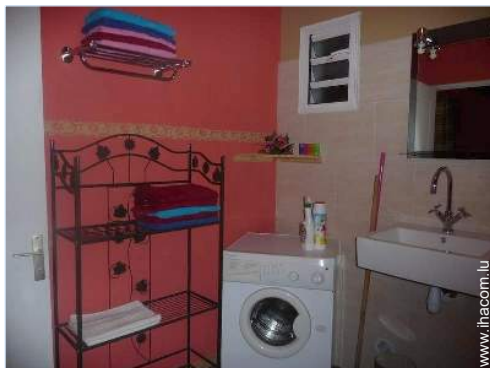

salle(s) de bain

Environnement & localisation

Montagne

Loisirs

- **Loisirs à moins de 20 km / 12 miles** :
  Baignade, tennis, terrain de pétanque
- **Attraits et détente** :
  Discothèque, cinéma, boutique d'artisanat, casino

Environnement

- **Site** :
  - Mer/océan 15km
  - Forêt 10km
  - Massif montagneux 10km
- **Commodités** :
  - Centre village 500m
  - Boulangerie 500m
  - Super marché 500m
  - Salon de coiffure 1,5km
  - Poste 500m
  - Distributeur automatique de billets 500m
  - Pharmacie 500m
  - Médecin 500m
  - Infirmière 500m
  - Hôpital 20km