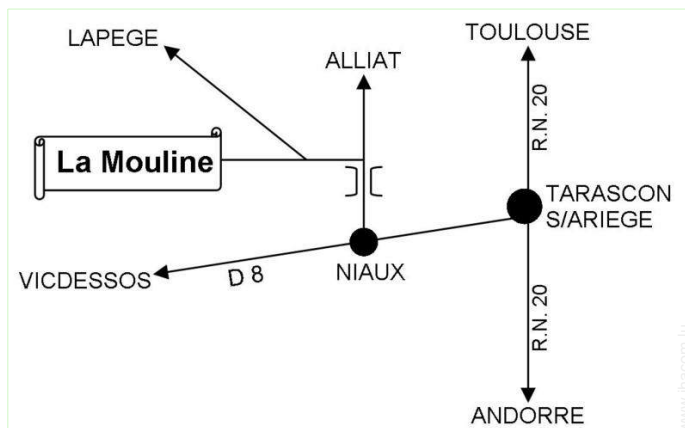

Plan d'accès

Localisation & Accès

Coordonnées GPS en degrés, minutes, secondes: Latitude 42°48'25"N - Longitude 1°35'21"E ([Hébergement](#))

Adresse

→ La Mouline
09400 Alliat

- Tarascon sur Ariège : Distance : 5km
- Ax les Thermes : Distance : 30km
- Foix : Distance : 20km