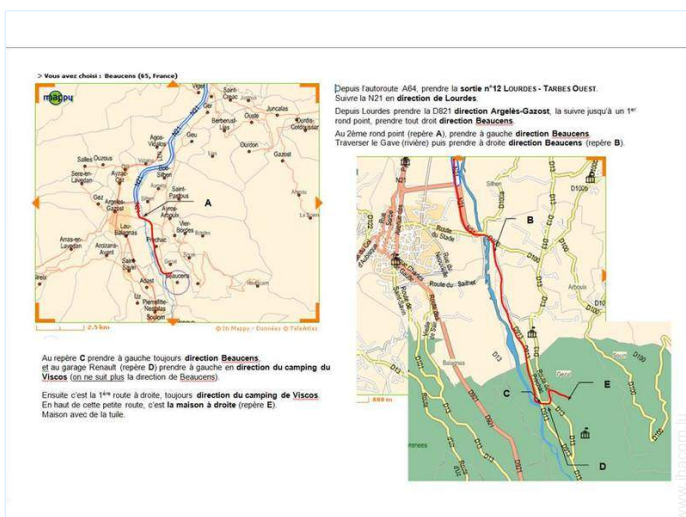

Hiver

ski de randonnée

Plan d'accès

Localisation & Accès

Coordonnées GPS en degrés, minutes, secondes: Latitude 42°58'51.8"N - Longitude 0°3'53.7"O (Hébergement)

Adresse

→ 12 route de Préchac
65400 Beaucens