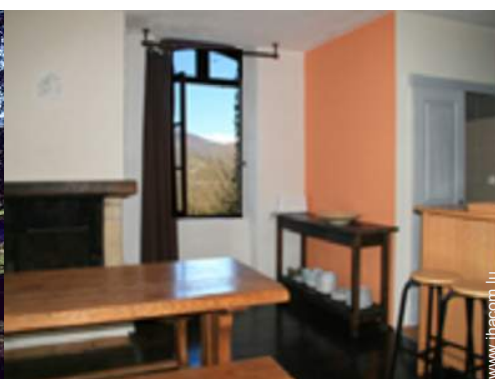

séjour

Conditions de réservations

● Réservation

- → Versement à la réservation : 30% du montant de la location
- → Versement du solde : à la remise des clefs
- → Caution demandée : 400€

● Location

- → Charges en sus
- → Taxe de séjour en sus
- → Forfait ménage départ en sus : 35€

► [Réserver](#)

► [Contacter le propriétaire](#)

Modes de paiement acceptés

- Mandat postal international
- Virement bancaire
- Chèque bancaire
- Espèces
- Chèque vacances

Contactez directement les propriétaires

www.ihacom.lu

N° annonce

38831

>> [Réserver](#) <<

Contact

Nom	Mme DE BEAUCORPS Agnès & M. MARRET David
Adresse	9 avenue Henry d'Agrain
Ville	65400 ARGELÈS- GAZOST
Pays	France
Tél. Fixe	+33 (0) 5 62 41 88 35 (France)
Tél. Mobile	+33 (0) 6 88 16 65 76 (France)

Langues parlées

N° annonce 38831

www.ihacom.lu

Internet
Holiday
Ads

Internet
Holiday
Ads