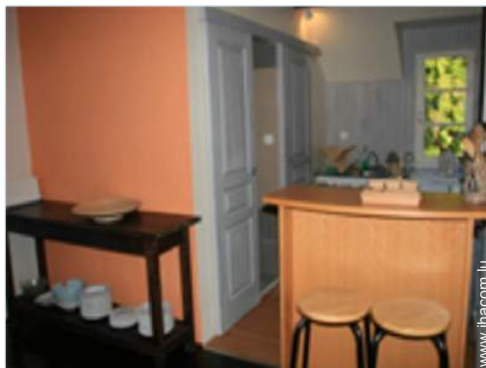

cuisine américaine

Environnement & localisation

Montagne

Loisirs

- Loisirs à moins de 20 km / 12 miles :

Ski alpin, ski de fond, ski hors piste, ski de randonnée, Télémarch ski, snowboard, luge (piste), patin à glace, traîneau à chien, canyoning, rafting, golf, tennis, centre équitation, chemin de promenade, randonnée, escalade, VTT (itinéraire circuit), cerf-volant, parapente, balade à cheval, balade à dos d'âne, ATV/Quad, acrobranche, pêche, terrain de pétanque

- Encadrement :

Ecole de ski

- Attraits et détente :

Bar/pub, restaurant, cinéma, parc et jardin, zoo/parc animalier, réserve naturelle, casino, thermes, sauna, hammam, centre de remise en forme

Environnement

- Site :

- Pistes de ski
- Remontées mécaniques
- Piscine publique
- Cascade
- Falaise
- Rivière
- Lac
- Massif montagneux
- Via ferrata

- Commodités :

- Centre ville 7,5km
- Location de matériel de ski
- Super marché
- Poste
- Banque
- Distributeur automatique de billets
- Pharmacie
- Médecin
- Infirmière
- Hôpital