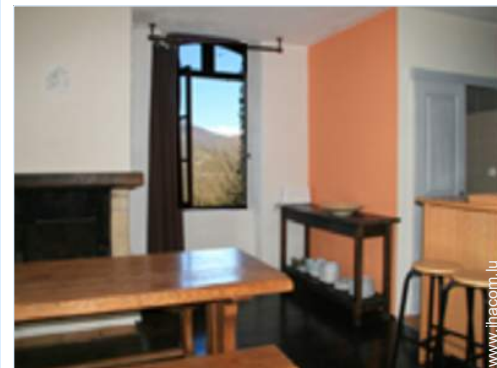

séjour

séjour

chambre

Intérieur

- **Capacité d'accueil :**
5 personne(s)
- **Superficie habitable :**
60m²
- **Agencement intérieur :**
4 pièce(s), 2 chambre(s), 2 salle(s) de douche, 2 WC, séjour 35m², cuisine américaine, coin du feu
- **Couchage - lit(s) :**
2 lit(s) double(s), 1 lit(s) simple(s), 2 possibilité couchage(s) supplémentaire(s)
- **Confort :**
Cheminée, T.V., chauffage électrique
- **Equipement ménager :**
Vaisselle/couverts, ustensiles et batterie de cuisine, cafetière, machine à café électrique, bouilloire électrique, grille-pain, cuisinière à gaz, plaques de cuisson, four, micro-ondes, réfrigérateur, aspirateur