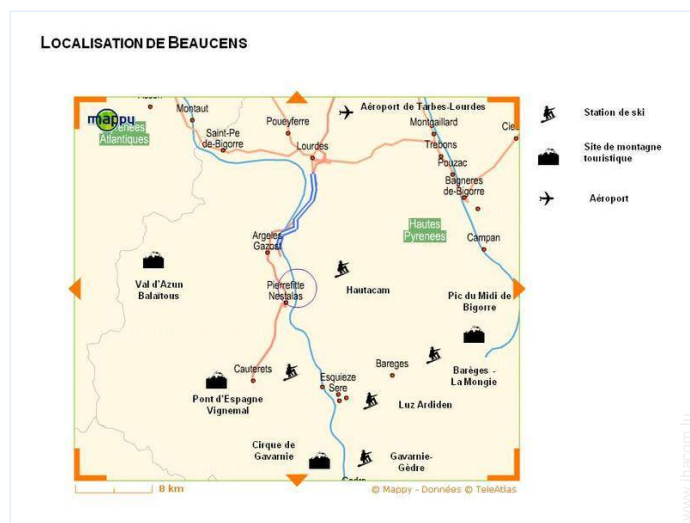

- Site :

- Pistes de ski
- Remontées mécaniques
- Piscine publique
- Cascade
- Falaise
- Rivière
- Lac
- Massif montagneux
- Via ferrata

- Commodités :

- Centre ville 7,5km
- Location de matériel de ski
- Super marché
- Poste
- Banque
- Distributeur automatique de billets
- Pharmacie
- Médecin
- Infirmière
- Hôpital

Hiver

ski de randonnée

Plan d'accès

Localisation & Accès

Coordonnées GPS en degrés, minutes, secondes: Latitude 42°58'51.8"N - Longitude 0°3'53.7"O (Hébergement)

Adresse

→ 12 route de Préchac
65400 Beaucens

● **Autoroute (sortie) sortie n°12 Tarbes Ouest**

→ Tarbes, Hautes Pyrénées, Midi Pyrénées, France
→ Distance : 33km
→ Temps : 30'

● **Gare ferroviaire Lourdes**

→ Lourdes, Hautes Pyrénées, Midi Pyrénées, France
→ Distance : 15km
→ Temps : 15'

● **Aéroport Pau Pyrénées**

→ Pau, Pyrénées Atlantiques, Aquitaine, France
→ Distance : 65km

→ Temps : 1h15'

- Lourdes : Distance : 15km
- Pau : Distance : 55km
- Toulouse : Distance : 190km

Contact

Nom	Mme DE BEAUCORPS Agnès & M. MARRET David
Adresse	9 avenue Henry d'Aggrain
Ville	65400 ARGELÈS- GAZOST
Pays	France
Tél. Fixe	+33 (0) 5 62 41 88 35 (France)
Tél. Mobile	+33 (0) 6 88 16 65 76 (France)
Langues parlées	