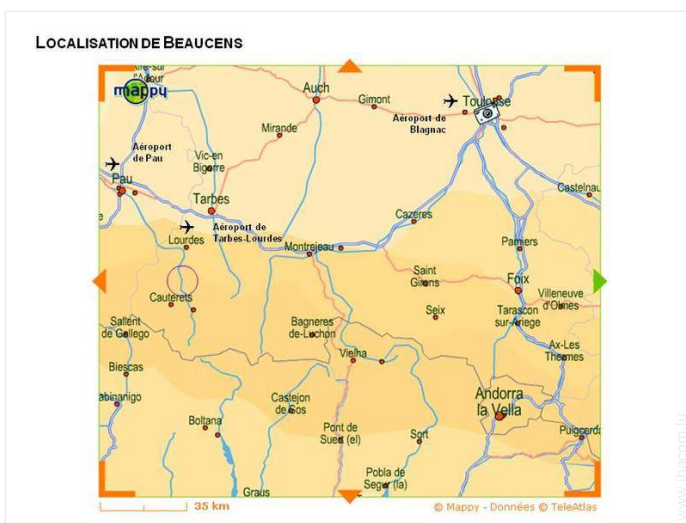

- Site :

- Pistes de ski
- Remontées mécaniques
- Piscine publique
- Cascade
- Falaise
- Rivière
- Lac
- Massif montagneux
- Via ferrata

- Commodités :

- Centre ville 7,5km
- Location de matériel de ski
- Super marché
- Poste
- Banque
- Distributeur automatique de billets
- Pharmacie
- Médecin
- Infirmière
- Hôpital

Hiver

ski de randonnée

Plan d'accès

Localisation & Accès

Coordonnées GPS en degrés, minutes, secondes: Latitude 42°58'51.8"N - Longitude 0°3'53.7"O (Hébergement)

Adresse

→ 12 route de Préchac
65400 Beaucens

● **Autoroute (sortie) sortie n°12 Tarbes Ouest**

→ Tarbes, Hautes Pyrénées, Midi Pyrénées, France
→ Distance : 33km
→ Temps : 30'

● **Gare ferroviaire Lourdes**

→ Lourdes, Hautes Pyrénées, Midi Pyrénées, France
→ Distance : 15km
→ Temps : 15'

● **Aéroport Pau Pyrénées**

→ Pau, Pyrénées Atlantiques, Aquitaine, France
→ Distance : 65km

→ Temps : 1h15'

- Lourdes : Distance : 15km
- Pau : Distance : 55km
- Toulouse : Distance : 190km

Contact

Nom	Mme DE BEAUCORPS Agnès & M. MARRET David
Adresse	9 avenue Henry d'Aggrain
Ville	65400 ARGELÈS- GAZOST
Pays	France
Tél. Fixe	+33 (0) 5 62 41 88 35 (France)
Tél. Mobile	+33 (0) 6 88 16 65 76 (France)
Langues parlées	