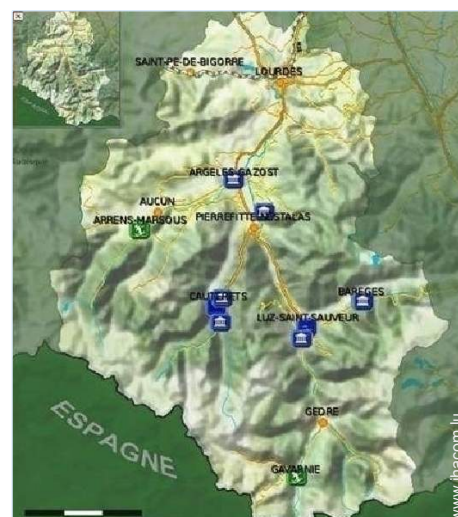

Hiver

ski de randonnée

Plan d'accès

Localisation & Accès

Coordonnées GPS en degrés, minutes, secondes: Latitude 42°58'51.8"N - Longitude 0°3'53.7"O (Hébergement)

Adresse

→ 12 route de Préchac
65400 Beaucens