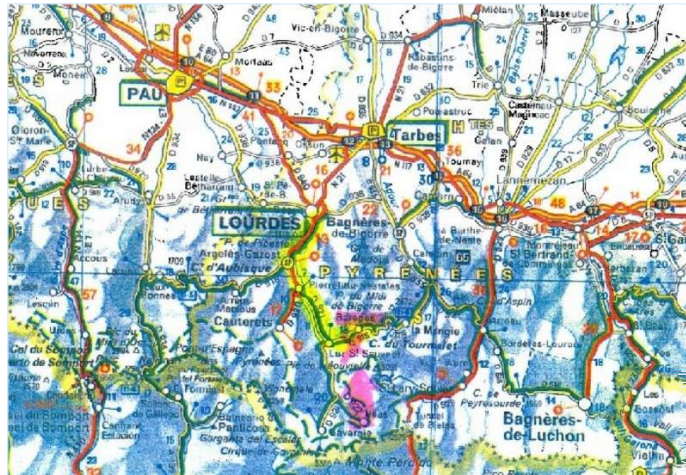

Plan d'accès

Localisation & Accès

Coordonnées GPS en degrés, minutes, secondes: Latitude 42°52'26.076"N - Longitude 0°0'11.916"O (Ville)

Adresse

→ Chemin Pastoral
Betpouey
65120 Luz Saint Sauveur

• Autoroute (sortie) soumoulou

→ Lourdes, Hautes Pyrénées, Midi Pyrénées, France
→ Distance : 60km
→ Temps : 1h

• Aéroport Pau Pyrénées

→ Pau, Pyrénées Atlantiques, Aquitaine, France
→ Distance : 70km
→ Temps : 1h

- Lourdes : Distance : 30km
- Barèges : Distance : 7,5km

Contact

Nom	Mme, M. TALLEC MENEUST Isabelle
Adresse	81 rue Georges Clémenceau
Ville	44340 BOUGUENNAIS
Pays	France
Tél. Fixe	+33 (0) 2 40 32 88 61 (France)
Tél. Mobile	+33 (0) 6 88 32 61 70 (France)

Langues parlées