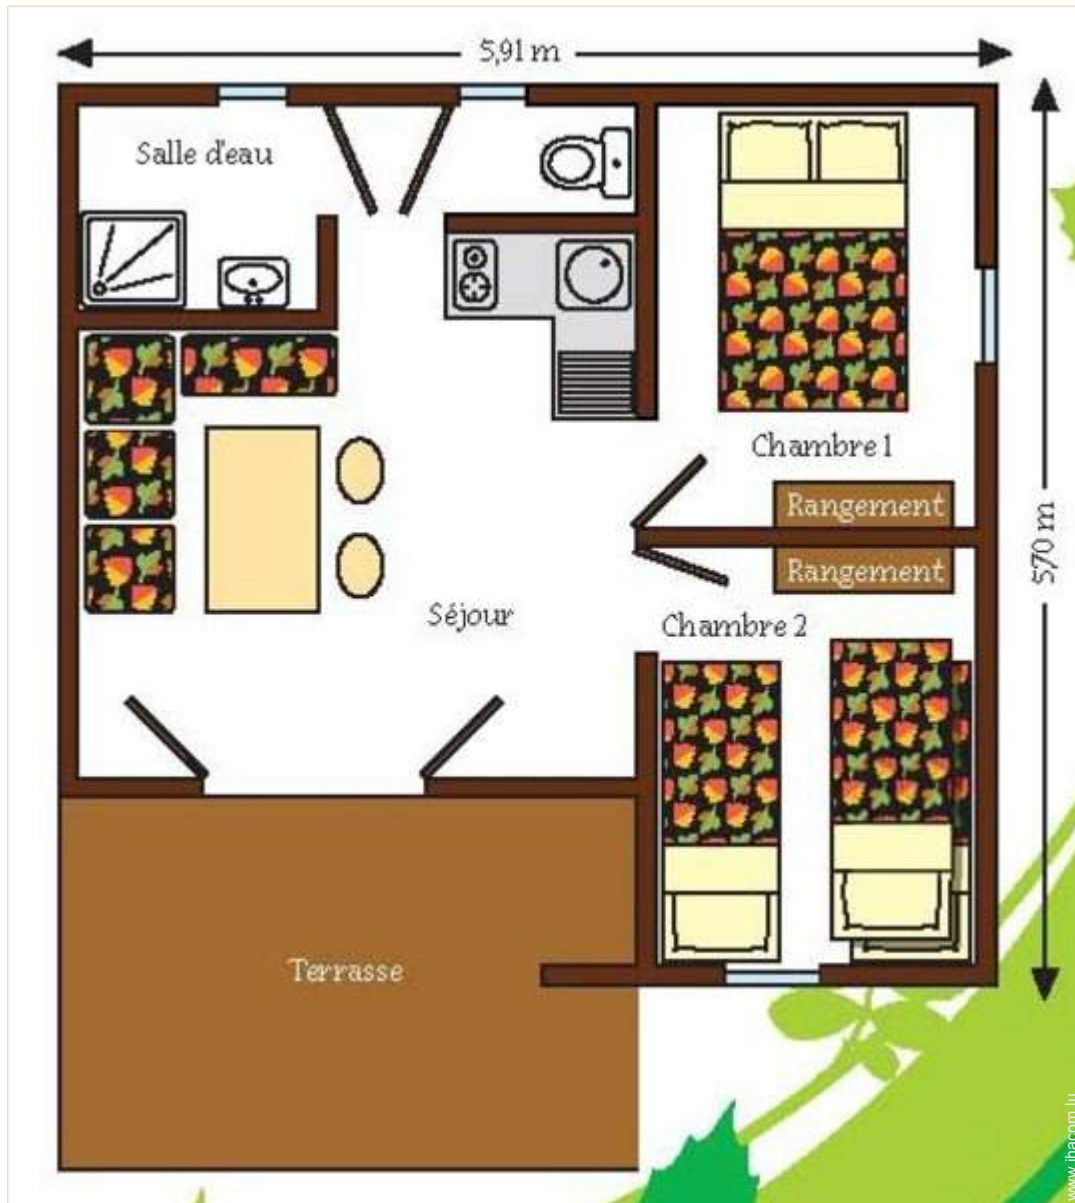

- **Commodités :**

- Boulangerie 7,5km
- Banque 20km
- Pharmacie 7,5km
- Médecin 7,5km

Vue

panorama

Général

Intérieur

- **Capacité d'accueil :**
5 personne(s) - 2 adultes, 3 enfant(s)
- **Superficie habitable :**
38m²
- **Agencement intérieur :**
3 pièce(s), 2 chambre(s), 1 salle(s) de douche, 1 WC, séjour 10m², cuisine américaine, salle de jeux, buanderie
- **Couchage - lit(s) :**
1 lit(s) double(s), 1 canapé-lit(s) 2 pers, 1 lit(s) simple(s), 1 lits superposés, 1 lit(s) bébé
- **Confort :**
T.V., jeux de société, collection de livres, prise antenne t.v., placard, chauffage électrique, baie vitrée, rideaux, stores, double-vitrage
- **Equipement ménager :**
Vaisselle/couverts, ustensiles et batterie de cuisine, machine à café électrique, plaques de cuisson, mini-four, réfrigérateur, congélateur, lave-linge, sèche-linge, aspirateur, planche à repasser

- **Informations pratiques**
Enfants bienvenus
Animaux acceptés
Couverture téléphonie mobile
Eau : chaude/froide

aménagement intérieur

Plan d'agencement

Album photos - 1

panorama

Vue

Général

aménagement intérieur