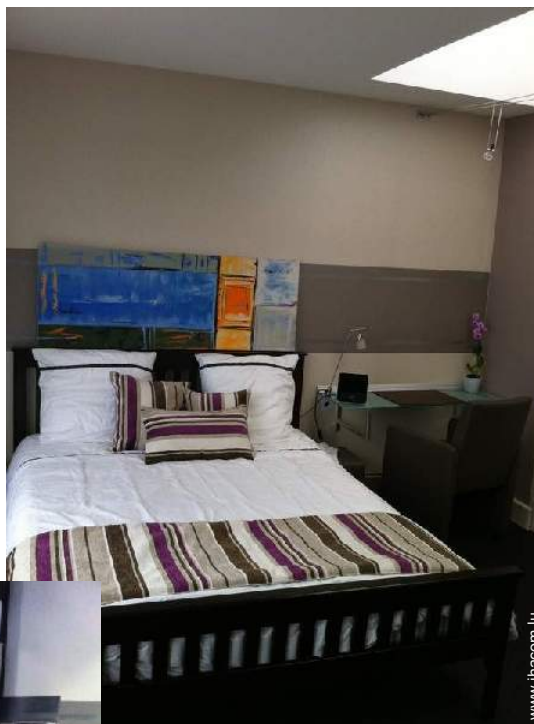

Chambres d'hôtes Flandres "Studio d'Hôtes Le 42"

Appartement de Charme au rez-de-chaussée, entrée commune, dans un(e) Maison de plain-pied

Cadre : tranquille, agréable

Chambre(s) d'hôtes : 1

Capacité d'accueil : 2 hôtes

Chambres d'hôtes

Appartement de Charme au rez-de-chaussée, entrée commune, dans un(e) Maison de plain-pied

- **Idéal pour couple, célibataire(s)**
- **Vue :** jardin/parc
- **Cadre :** tranquille, agréable

- **Superficie habitable :**

22m²

- **Confort intérieur à disposition des hôtes :**

T.V., vaisselle/couverts, lecteur DVD, jeux vidéo, collection de films, câble/satellite, accès internet haut débit, wifi (accès internet sans fil), coffre sécurisé, radio-réveil, sèche-cheveux, lave-linge, partiellement climatisé, sèche-linge, fer à repasser