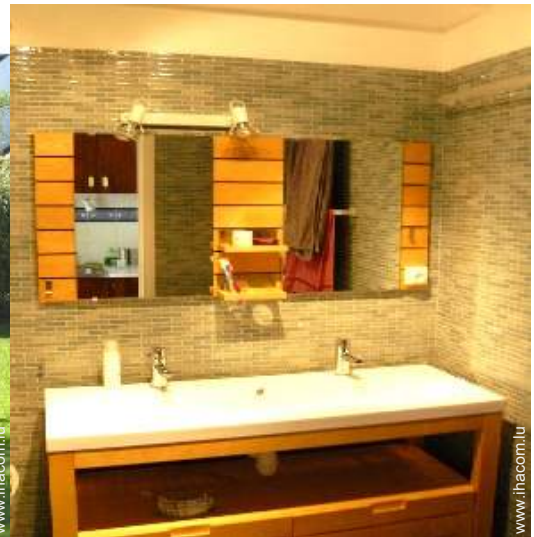

salle(s) de bain