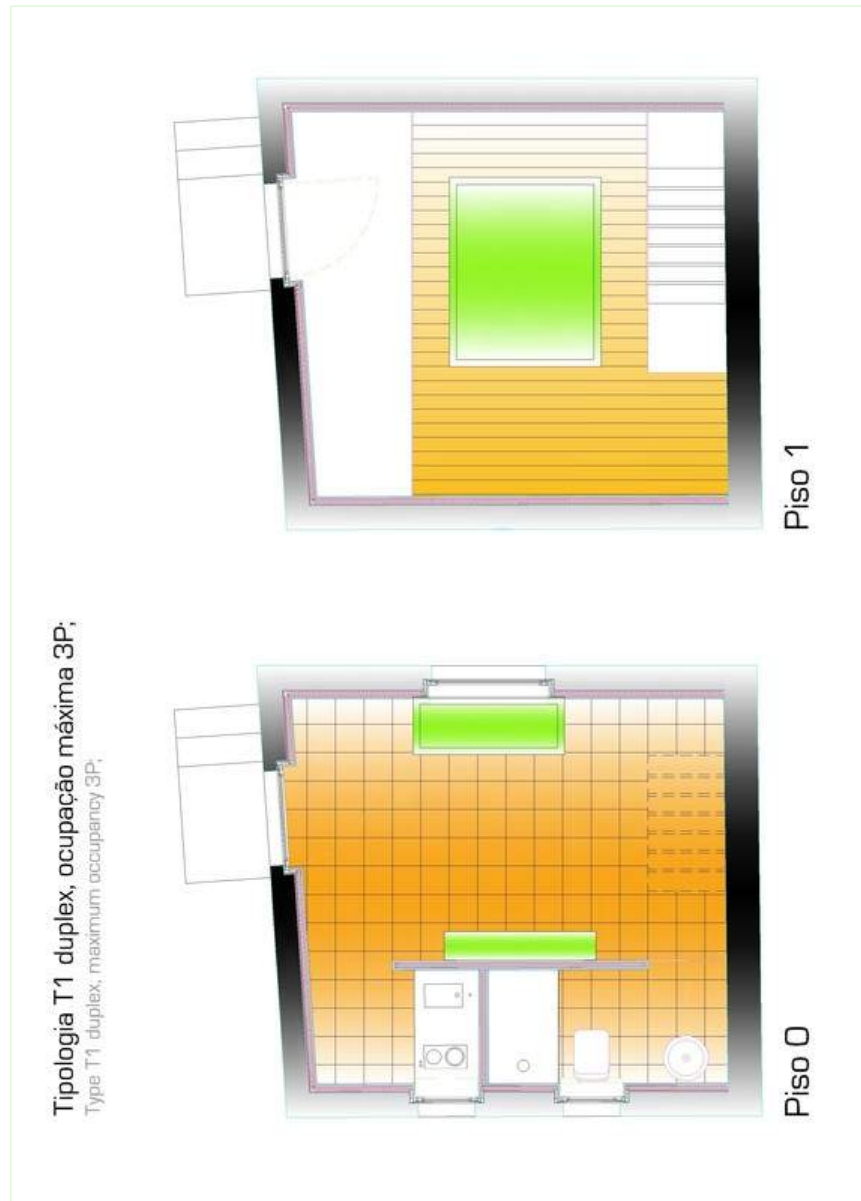

Plan d'agencement

www.ihacom.lu