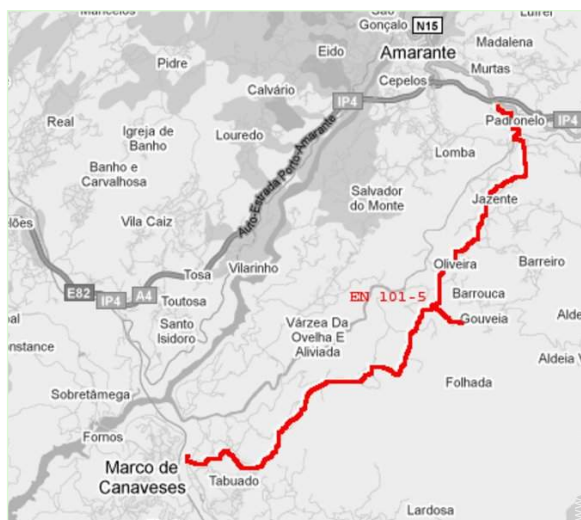

Localisation & Accès

Coordonnées GPS en degrés, minutes, secondes: Latitude 41°13'7"N - Longitude 8°3'38"O ([Hébergement](#))

Adresse

→ Rua do Arrabalde 71
Gouveia, S.Simão
4600 São Simão de Gouveia

• Autoroute (sortie) IP4 Amarante Este

→ Amarante, District de Porto, Nord, Portugal
→ Distance : 10km
→ Temps : 15'

• Autoroute (sortie) IP4

→ Marco de Canaveses, District de Porto, Nord, Portugal
→ Distance : 17km
→ Temps : 30'

• Amarante : Distance : 7,5km