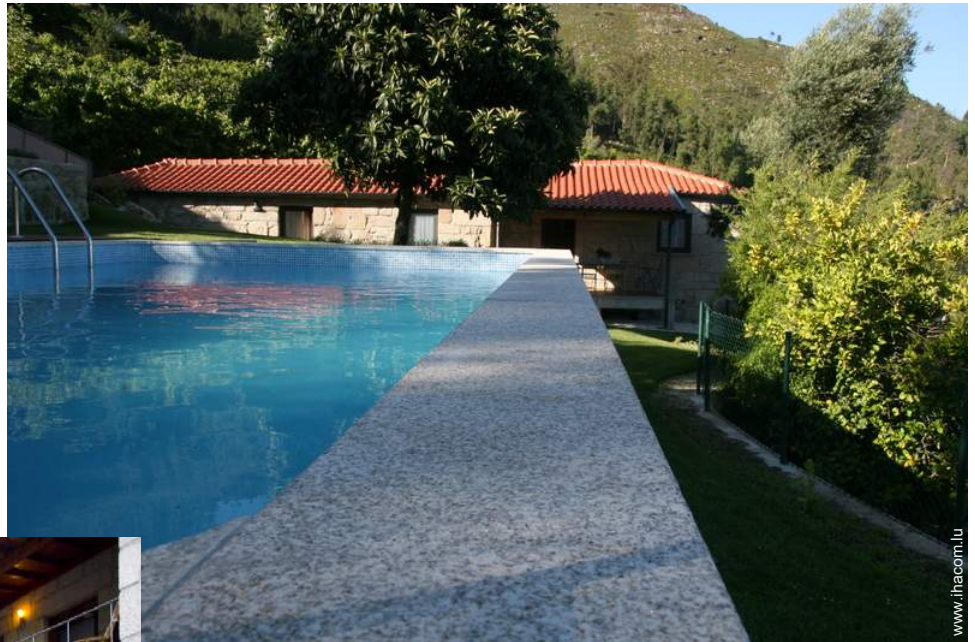

Location de vacances de Prestige Peneda Gerês "As Casinhas de Loureda"

Cottage de Prestige, individuel(le),
de 1 étage, entrée individuelle, dans
un(e) Propriété privée

Cadre : serein, enchanteur

Capacité : 6 personne(s)

Chambre(s) : 2

Pièce(s) : 8

Arcos de Valdevez - District de Viana do Castelo - Nord
Portugal

N° annonce 25441

www.ihacom.lu