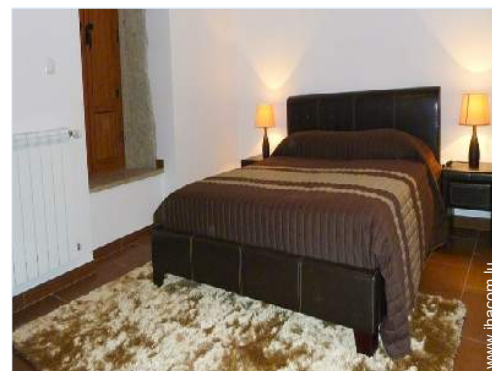

chambre

Intérieur

- **Capacité d'accueil :**
4 personne(s)
- **Agencement intérieur :**
4 pièce(s), 2 chambre(s), 1 salle(s) de bain, 1 salle(s) de douche, 1 WC, salon, coin du feu, véranda
- **Couchage - lit(s) :**
2 lit(s) double(s), 1 lit(s) simple(s), 1 lit(s) bébé, 1 possibilité couchage(s) supplémentaire(s)
- **Confort :**
Cheminée, T.V., prise antenne t.v., armoire, placard, penderie, chauffage central, poêle à bois, double-vitrage
- **Equipement ménager :**
Vaisselle/couverts, ustensiles et batterie de cuisine, machine à café espresso, cuisinière électrique, plaques de cuisson, four, micro-ondes, hotte aspirante, réfrigérateur, congélateur, lave-vaisselle, lave-linge, aspirateur, fer à repasser, planche à repasser