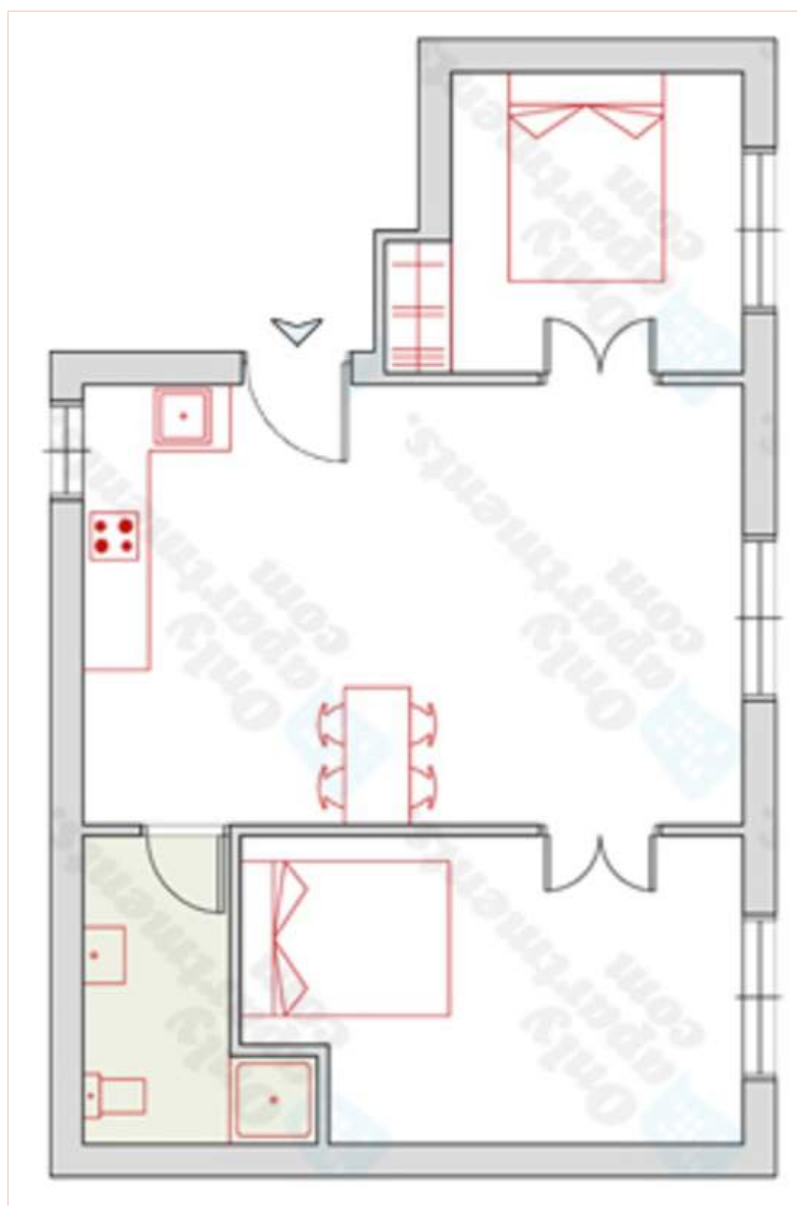

Intérieur

- **Capacité d'accueil :**
4 personne(s)
- **Superficie habitable :**
45m²
- **Agencement intérieur :**
3 pièce(s), 2 chambre(s), salle(s) de bain, 1 salle(s) de douche, 1 WC, séjour, coin cuisine, coin repas
- **Couchage - lit(s) :**
2 lit(s) double(s), 1 lit(s) futon 2 pers
- **Confort :**
Cheminée, ascenseur, T.V., lecteur DVD, jeux de société, collection de livres, collection de films, wifi (accès internet sans fil), penderie, sèche-cheveux, chauffage central, rideaux, double-vitrage, digicode
- **Équipement ménager :**
Vaisselle/couverts, ustensiles et batterie de cuisine, machine à café espresso, bouilloire électrique, grille-pain, grille-viande, plaques de cuisson, four, micro-ondes, réfrigérateur, congélateur, lave-vaisselle, lave-linge, aspirateur, fer à repasser

Plan d'agencement

www.ihacom.lu

Album photos - 1

aménagement intérieur

Album photos - 2

cuisine

WC

salle(s) de douche