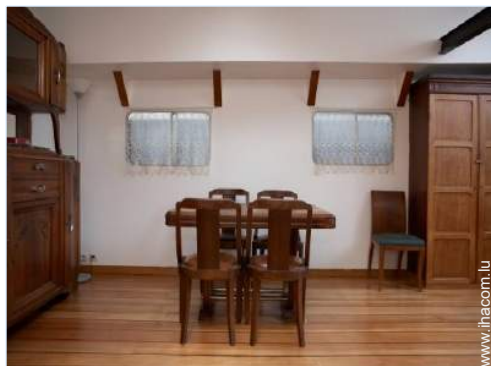

salle à manger

Intérieur

- **Capacité d'accueil :**
6 personne(s) - 2 adultes, 4 enfant(s)
- **Superficie habitable :**
55m²
- **Agencement intérieur :**
2 pièce(s), 1 chambre(s), 1 salle(s) de bain, 1 salle(s) de douche, 1 WC, séjour 35m², grande cuisine américaine, salle à manger, salon télévision
- **Couchage - lit(s) :**
1 lit(s) double(s), 2 canapé-lit(s) 2 pers
- **Confort :**
T.V., home cinéma, lecteur DVD, câble/satellite, accès internet haut débit, wifi (accès internet sans fil), placard, penderie, sèche-cheveux, sèche-serviettes chauffant, intégralement climatisé, fenêtre de toit, rideaux
- **Equipement ménager :**
Vaisselle/couverts, ustensiles et batterie de cuisine, machine à café électrique, bouilloire électrique, grille-pain, plaques de cuisson, four, micro-ondes, réfrigérateur, lave-vaisselle, aspirateur, fer à repasser, planche à repasser