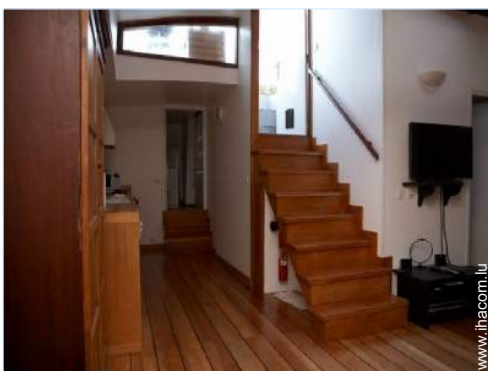

Agencement intérieur