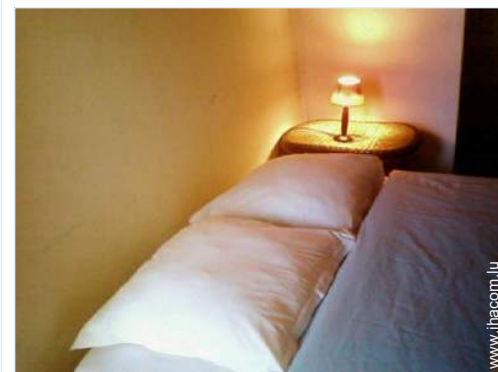

Environnement

- **Site** :

- Piscine publique 500m

- **Commodités** :

- Arrêt/station de bus <50m
- Station de métro 200m
- Location de vélo/VTT 200m
- Location de voiture
- Location linge blanchisserie 100m
- Boulangerie 100m
- Petits commerces <50m
- Super marché 200m
- Salon de coiffure <50m
- Cyber café 50m
- Poste 300m
- Banque <50m
- Médecin <50m

Couchage - lit(s)