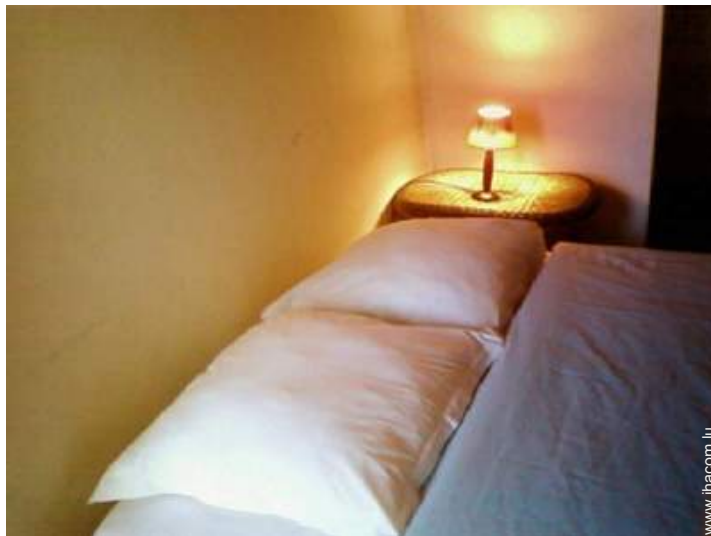

cuisine

Intérieur

- **Capacité d'accueil :**
5 personne(s)
- **Superficie habitable :**
35m²
- **Agencement intérieur :**
1 pièce(s), cabine nuit, 1 salle(s) de bain, séjour 22m², coin cuisine, coin repas, mezzanine
- **Couchage - lit(s) :**
1 lit(s) king-size(s), 1 lit(s) futon 2 pers, 1 lit(s) pliant(s) 1 pers.
- **Confort :**
T.V., chaine hifi, magnéscope, lecteur DVD, téléphone, accès internet haut débit, wifi (accès internet sans fil), armoire, placard, penderie, sèche-cheveux, ventilateur d'appoint, chauffage électrique
- **Equipement ménager :**
Ustensiles et batterie de cuisine, machine à café électrique, bouilloire électrique, grille-pain, robot ménager, appareil à fondue, cuisinière à gaz, micro-ondes, hotte aspirante, réfrigérateur, congélateur, lave-linge, aspirateur, fer à repasser, planche à repasser

Album photos - 1

séjour

Couchage - lit(s)

N° annonce 59061

www.ihacom.lu

>> LOCATIONS DE VACANCES

Internet
Holiday
Ads

Internet
Holiday
Ads