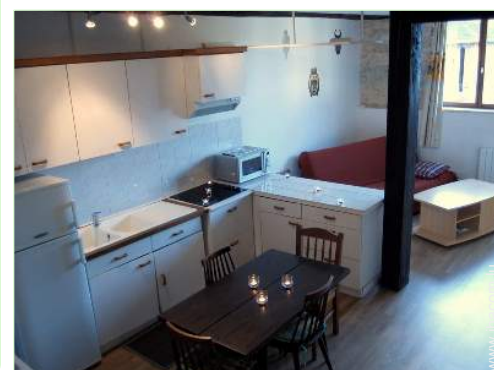

N° annonce 6525

www.ihacom.lu