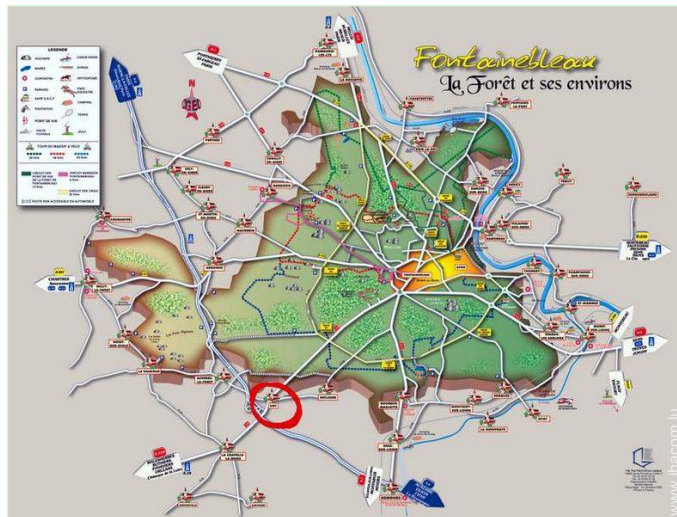

Plan d'accès

Localisation & Accès

Coordonnées GPS en degrés, minutes, secondes: Latitude 48°20'32"N - Longitude 2°36'5"E ([Hébergement](#))

Adresse

→ 12b Rue de Malesherbes
77760 Ury

• Autoroute (sortie) A6/14

→ Ury, Seine et Marne, Paris - Île de France, France
→ Distance : 100m
→ Temps : 5'

• Gare ferroviaire Fontainebleau Avon

→ Fontainebleau, Seine et Marne, Paris - Île de France, France
→ Distance : 7,5km
→ Temps : 15'

• Aéroport Paris Orly

→ Paris, Paris, Paris - Île de France, France
→ Distance : 50km
→ Temps : 30'

- Fontainebleau : Distance : 10km
- Paris : Distance : 65km
- Milly la Forêt : Distance : 13km

Contact

Nom	M. SAINT-PIERRE Antoine
Adresse	4 Chemin du Petit Mont Solu
Ville	77123 NOISY SUR ECOLE
Pays	France
Tél. Mobile	+33 (0) 6 73 74 94 64 (France)