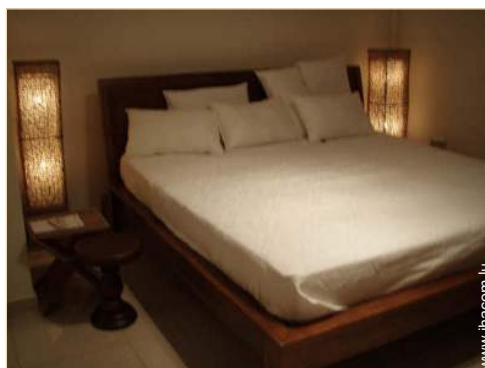

grande chambre