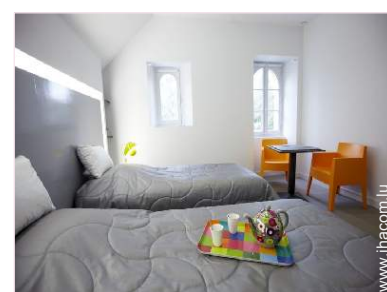

Chambre "Sarrasin"

2 personne(s) : 2 adultes

Superficie habitable : 20m²