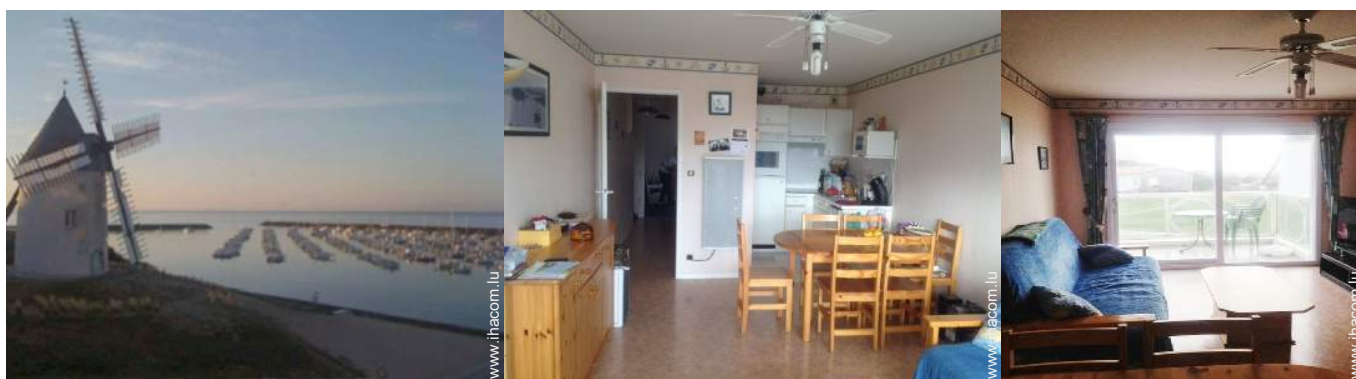

aménagement intérieur

séjour

Conditions de réservations

• Réservation

- → Versement à la réservation : 30% du montant de la location
- → Versement du solde : à la remise des clefs
- → Caution demandée : 250€

• Location

- → Charges comprises
- → Taxe de séjours incluse

Modes de paiement acceptés

- Virement bancaire
- Chèque bancaire
- Chèque de banque
- PayPal
- Espèces
- Chèque vacances

► Réserver

► Contacter le propriétaire

Contactez directement les propriétaires

www.ihacom.lu

N° annonce

12377

>> Réserver <<

Contact

Nom	Mme, M. MEURISSE Danielle
Adresse	16 impasse de Légère
Ville	85520 JARD SUR MER
Pays	France
Tél. Fixe	+33 (0) 2 51 20 39 71 (France)
Tél. Mobile	+33 (0) 6 15 88 13 62 (France)

Langues parlées

N° annonce 12377

www.ihacom.lu