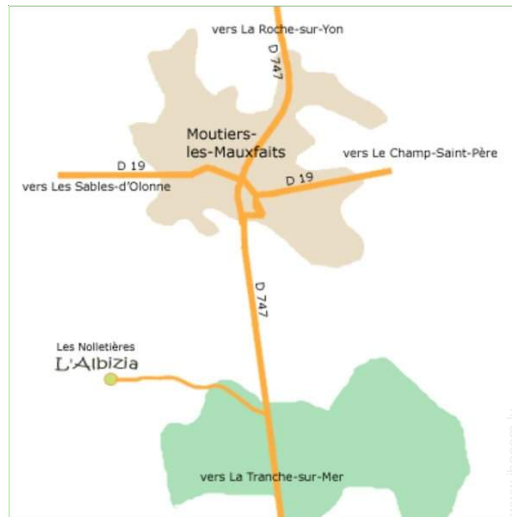

chambre

cuisine

salon télévision

salle(s) de douche

salle(s) de douche

Plan d'accès

Localisation & Accès

Coordonnées GPS en degrés, minutes, secondes: Latitude 46°28'54.95"N - Longitude 1°26'4.57"O ([Hébergement](#))