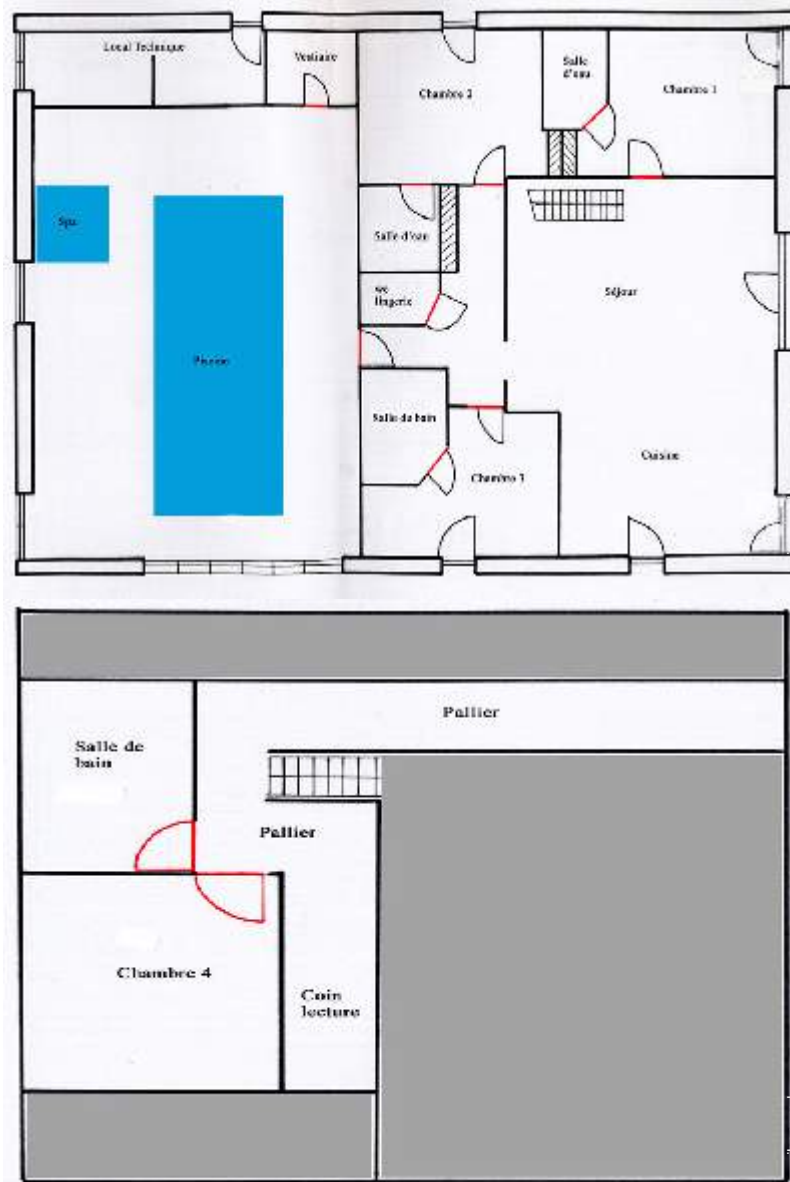

- **Agencement intérieur :**

6 pièce(s), 4 chambre(s), 2 salle(s) de bain, 3 salle(s) de douche, 6 WC, séjour 80m², cuisine commune, coin du feu, mezzanine, salon télévision, salon bibliothèque

- **Couchage - lit(s) :**

- **Accueil de personne handicapée**

Accès fauteuil roulant
Aménagements pour handicap : moteur, mental

cuisine

Plan d'agencement

Album photos - 1

façade

chambre

salon télévision

cuisine

Piscine intérieure

Album photos - 2

jacuzzi

Tennis - surface dure

terrasse

chambre

chambre