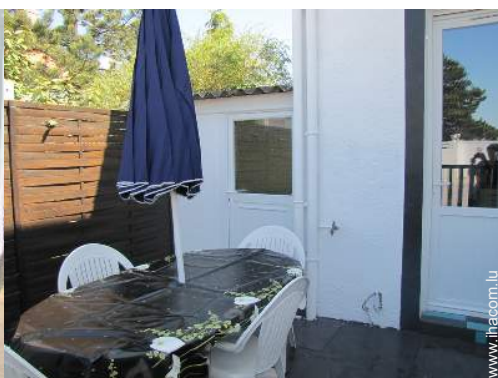

terrace

Conditions de réservations

• Réservation

- → Versement à la réservation : 30% du montant de la location
- → Versement du solde : à la remise des clefs
- → Caution demandée : 200€

• Location

- → Charges comprises
- → Taxe de séjour en sus
- → Forfait ménage départ en sus : 50€

[▶ Réserver](#)

[▶ Contacter le propriétaire](#)

Modes de paiement acceptés

- Chèque bancaire • Espèces

Contactez directement les propriétaires

www.ihacom.lu

N° annonce

77583

>> Réserver <<

Contact

Nom Mme SAGOT Kathy
Adresse 17 rue d'Étalondes
Ville 76260 FLOCCUES
Pays France
Tél. Mobile +33 (0) 6 72 92 27 42 (France)

Langues parlées

N° annonce 77583

www.ihacom.lu

Internet
Holiday
Ads

Internet
Holiday
Ads