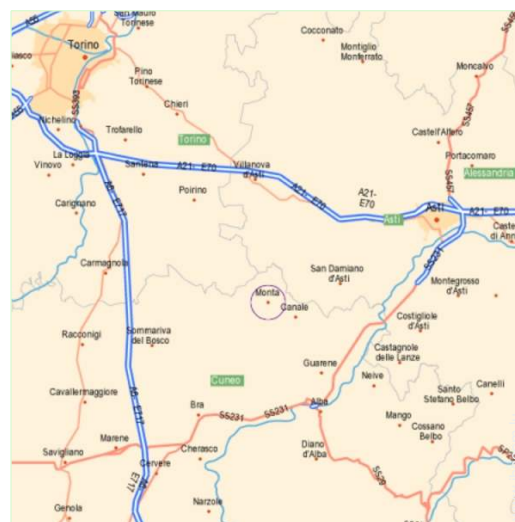

chambre de service

chambre

chambre de service

[Séjours à thème](#)

Dégustation de vin

Plan d'accès

Localisation & Accès

Coordonnées GPS en degrés, minutes, secondes: Latitude 44°49'51"N - Longitude 7°56'23"E (Hébergement)

Adresse

→ Casali Ponchietta, 17  
12046 Montà

- Montà : Distance : 2km
- Alba : Distance : 20km
- Turin : Distance : 40km

Contact

Nom	Mme DELPIANO Marina AZIENDA AGRITURISTICA CASCINA PONCHIETTA
Adresse	CASALI PONCHIETTA , 17
Ville	12046 MONTA' D' ALBA
Pays	Italie
Tél. Fixe	+39 0173 976650 (Italie)
Tél. Mobile	+39 333 1273044 (Italie)
Télécopie	+39 0173 976650 (Italie)
Langues parlées	