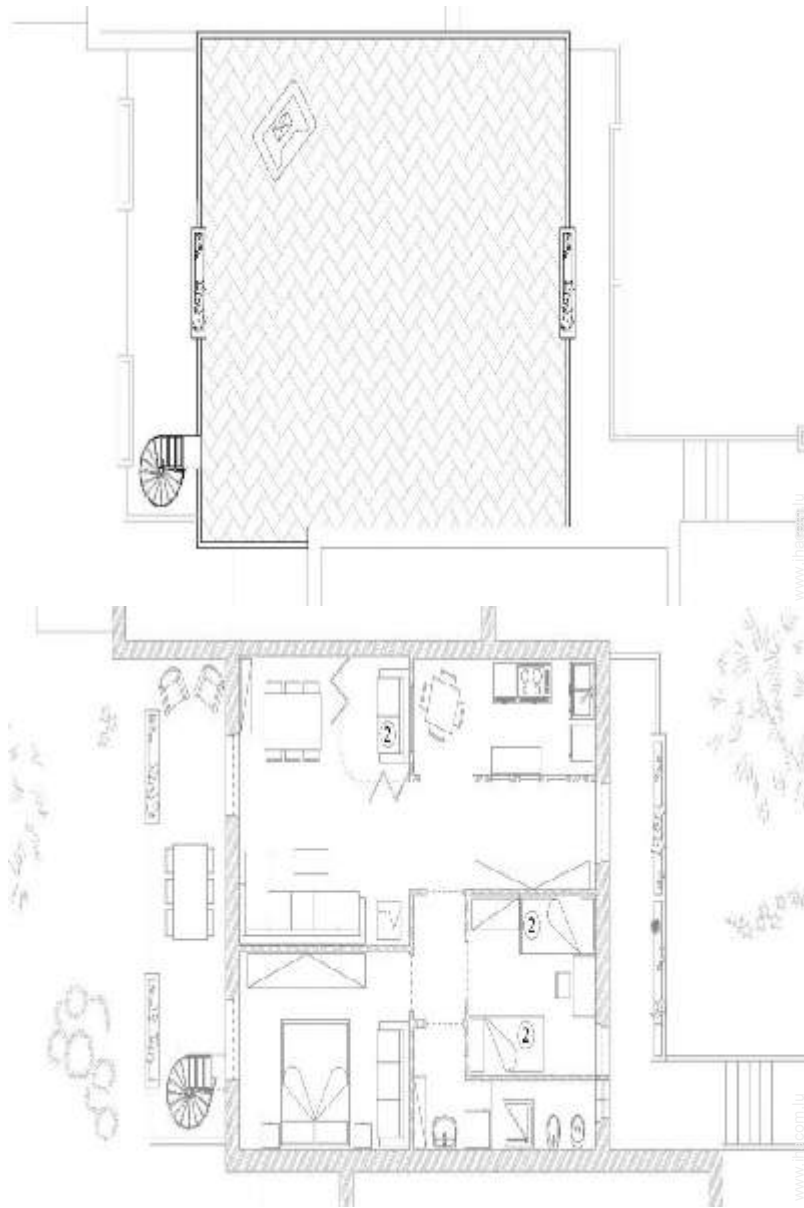

Plan d'agencement