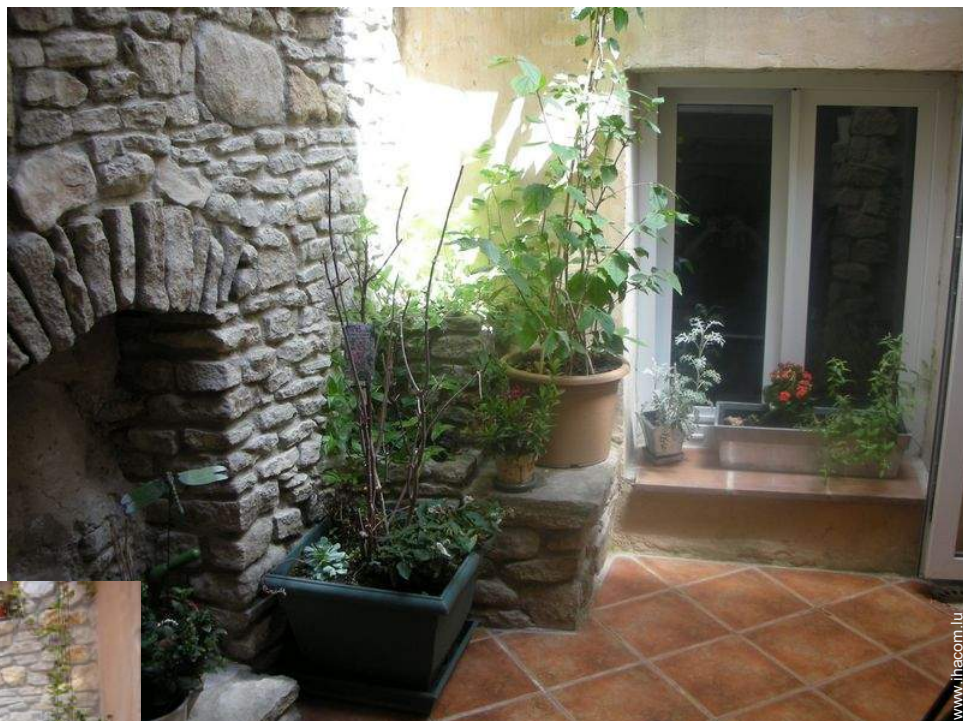

Location de vacances Luberon "La maison de la Sorgue"

Maison de Village, mitoyen(ne), de 2 étages, entrée individuelle, dans un (e) Propriété privée

Cadre : pittoresque, typique

Capacité : 4 personne(s)

Chambre(s) : 2

Maison de Village, mitoyen(ne), de 2 étages, entrée individuelle, dans un(e) Propriété privée

- **Idéal pour famille**
- **Vue :** cour, rue piétonne
- **Cadre :** pittoresque, typique

Environnement & localisation

DE PARTICULIER A PARTICULIER

vue sur cour

Extérieur

- **Cadre extérieur :**
Cour privée 20m²
- **Equipements extérieurs :**
Table(s) de jardin, 4 chaise(s) de jardin, 1 chaise(s) longue(s)

salle à manger

Intérieur

vue sur cour

Album photos - 1

cour privée

vue sur cour

vue depuis la cuisine

vue sur cour

vue sur cour

Album photos - 2