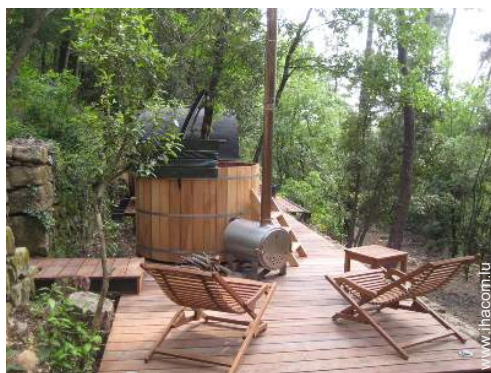

- Vue : montagne, forêt
- Cadre : naturel

Les plus

- **Avantages :**
Sauna, jacuzzi, jeux de boules de pétanques

vue depuis la chambre

Environnement & localisation

Campagne

Pêche

Loisirs

Extérieur

- **Superficie du terrain :**
1 ha
- **Installation extérieure :**
Terrasse, terrasse couverte 16m², balcon 8m²
- **Cadre extérieur :**
Bois 1 ha, rivière
- **Équipements extérieurs :**
Barbecue à gaz, table(s) de jardin, 2 chaise(s) de jardin, 2 chaise(s) longue(s), douche extérieure

sauna

Album photos - 1

coin cuisine

Confort intérieur et équipements

vue depuis la chambre

balcon

sauna

Album photos - 2

jacuzzi

terrace

Cabane dans un arbre

douche extérieure

rivière

sauna

jacuzzi

Cabane dans un arbre