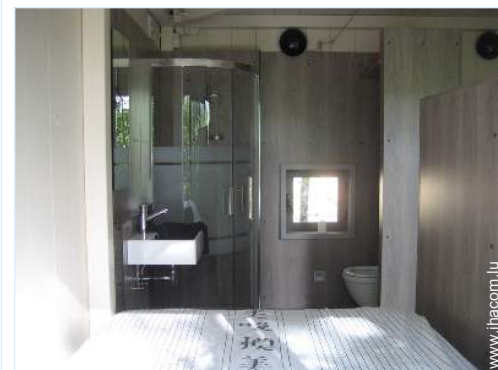

- **Commodités :**

- Centre village 1,5km
- Petits commerces 1,5km
- Poste 1,5km

Confort intérieur et équipements

coin cuisine

balcon

Intérieur

- **Capacité d'accueil :**
2 personne(s) - 2 adultes
- **Superficie habitable :**
16m²
- **Agencement intérieur :**
1 chambre(s), cabine nuit, 1 salle(s) de douche, 1 WC, coin repas
- **Couchage - lit(s) :**
1 lit(s) double(s)
- **Confort :**
Wifi (accès internet sans fil), chauffage électrique, double-vitrage
- **Équipement ménager :**
Vaisselle/couverts, ustensiles et batterie de cuisine, machine à café électrique, bouilloire électrique, plaques de cuisson, mini-four, réfrigérateur, aspirateur