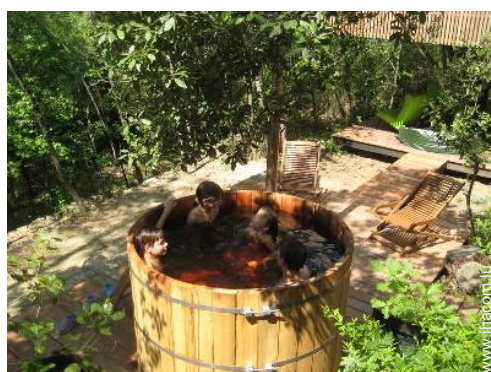

- Vue : montagne, forêt
- Cadre : naturel

Les plus

- **Avantages :**
Sauna, jacuzzi, jeux de boules de pétanques

vue depuis la chambre

Environnement & localisation

Campagne

Pêche

Loisirs

Extérieur

- **Superficie du terrain :**
1 ha
- **Installation extérieure :**
Terrasse, terrasse couverte 16m², balcon 8m²
- **Cadre extérieur :**
Bois 1 ha, rivière
- **Équipements extérieurs :**
Barbecue à gaz, table(s) de jardin, 2 chaise(s) de jardin, 2 chaise(s) longue(s), douche extérieure

jacuzzi

terrace

Cabane dans un arbre

douche extérieure

rivière

sauna

jacuzzi

Cabane dans un arbre