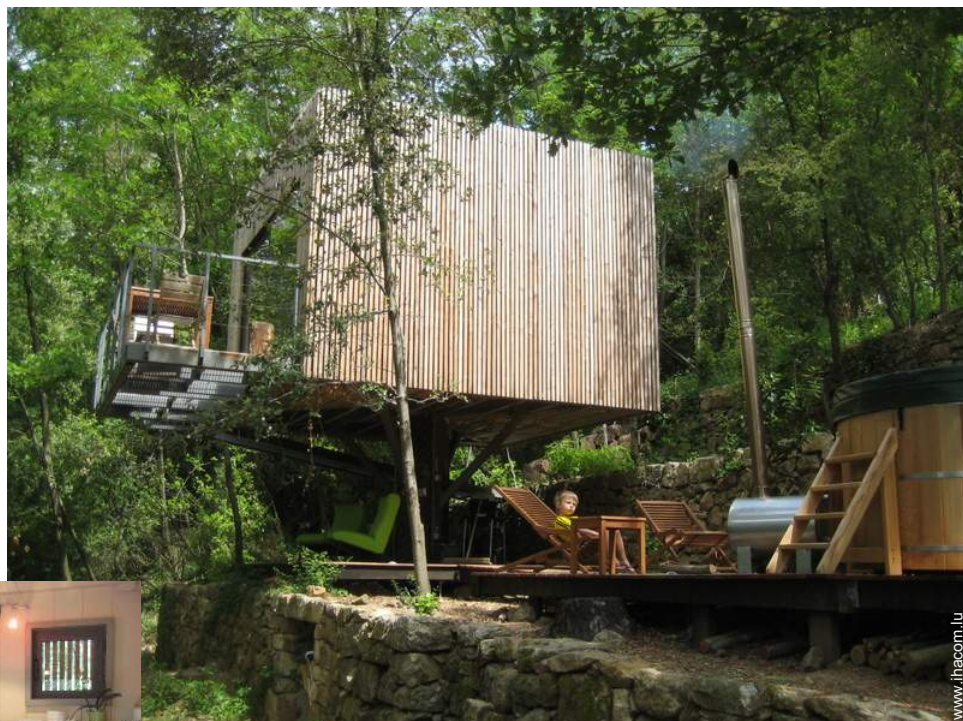

Location de vacances Vinezac Cabane dans un arbre

Cabane dans un arbre, individuel
(le), de plain-pied

Cadre : naturel

Capacité : 2 personne(s)

Chambre(s) : 1

Vinezac - Ardèche (07) - Rhône Alpes

France

Réservation : +33 (0) 4 75 88 93 60 (France)

- Vue : montagne, forêt
- Cadre : naturel

Les plus

- **Avantages :**
Sauna, jacuzzi, jeux de boules de pétanques

vue depuis la chambre

Environnement & localisation

Campagne

Pêche

Loisirs

Extérieur

- **Superficie du terrain :**
1 ha
- **Installation extérieure :**
Terrasse, terrasse couverte 16m², balcon 8m²
- **Cadre extérieur :**
Bois 1 ha, rivière
- **Équipements extérieurs :**
Barbecue à gaz, table(s) de jardin, 2 chaise(s) de jardin, 2 chaise(s) longue(s), douche extérieure