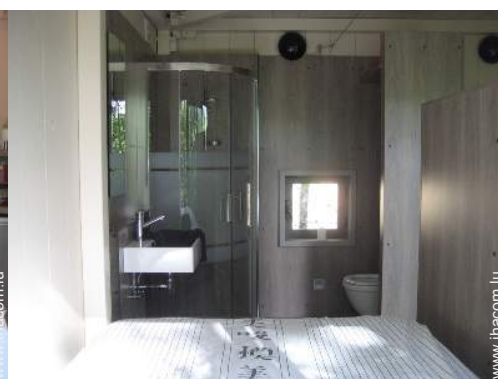

Confort intérieur et équipements

Conditions de réservations

● **Réservation**

→ Versement à la réservation :
30% du montant de la location

● **Location**

→ Taxe de séjours incluse

Modes de paiement acceptés

● Virement bancaire ● Chèque bancaire ●
Espèces

► Réserver

► Contacter le propriétaire

Contactez directement les propriétaires

www.ihacom.lu

N° annonce

4126

>> Réserver <<

Contact

Nom	M. PINNOO Koen
Adresse	Basse Hironde
Ville	07110 VINEZAC
Pays	France
Tél. Fixe	+33 (0) 4 75 88 93 60 (France)
Tél. Mobile	+33 (0) 6 11 76 60 10 (France)

Langues parlées