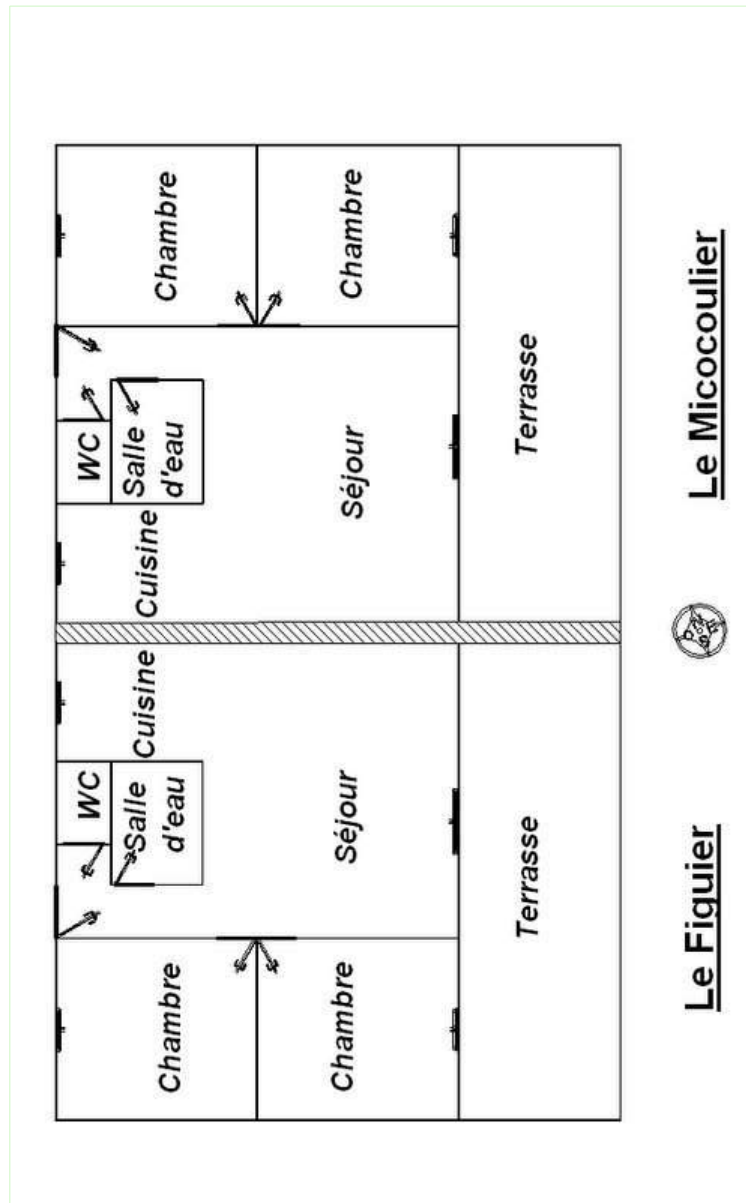

Plan d'agencement