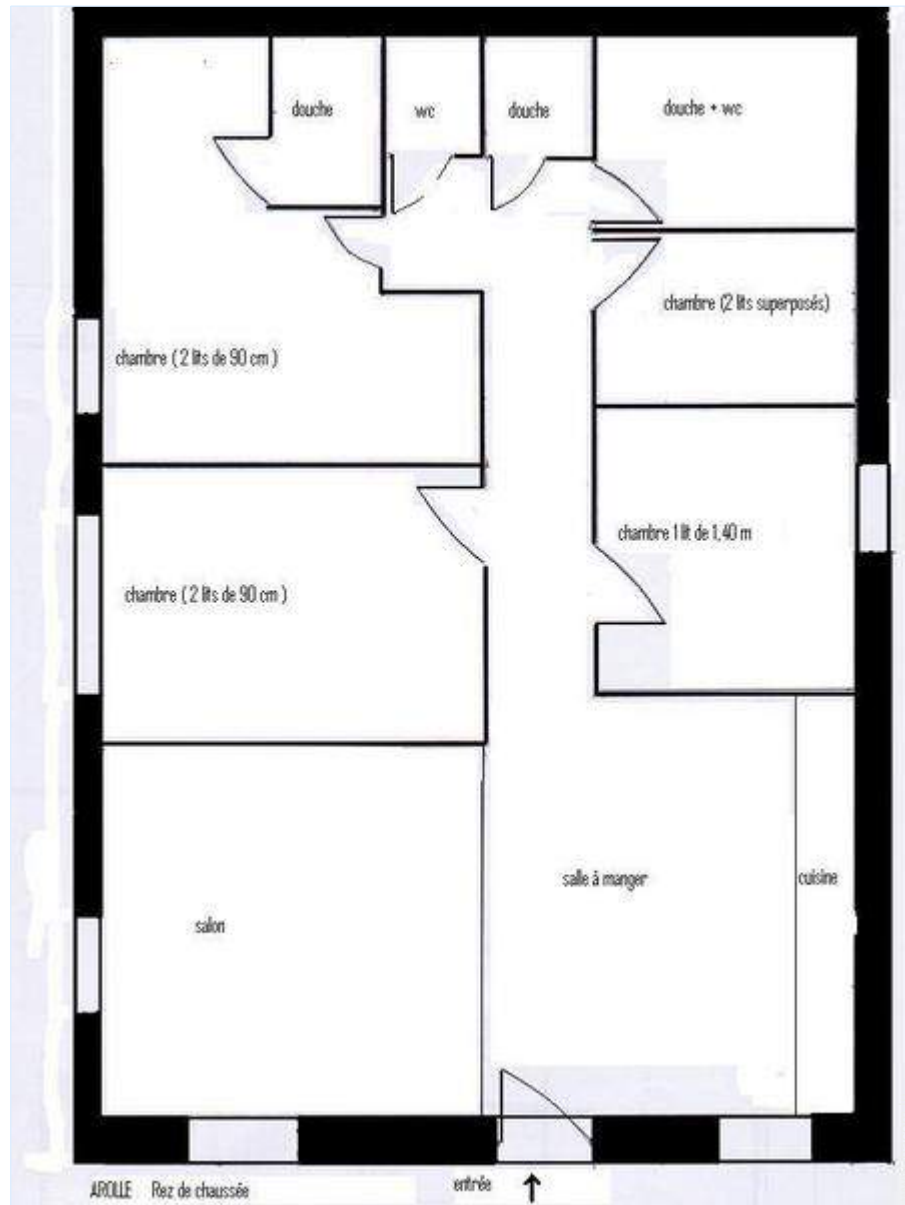

Intérieur

- **Capacité d'accueil :**
8 personne(s)
- **Superficie habitable :**
90m²
- **Agencement intérieur :**
5 pièce(s), 4 chambre(s), 3 salle(s) de douche, 2 WC, cuisine américaine, salon télévision
- **Couchage - lit(s) :**
1 lit(s) double(s), 4 lit(s) simple(s), 2 lits superposés
- **Confort :**
T.V., armoire, placard, penderie, chauffage central, rideaux, double-vitrage
- **Equipement ménager :**
Vaisselle/couverts, ustensiles et batterie de cuisine, cafetière, machine à café électrique, bouilloire électrique, grille-pain, plaques de cuisson, four, micro-ondes, hotte aspirante, réfrigérateur, lave-vaisselle, aspirateur

Services

- **Linge :**
Draps possible en sus (1 fois/semaine +10€), Couverture(s), Couette(s), Oreiller(s)

Informations pratiques

- **Informations pratiques**
Enfants bienvenus
Animaux acceptés sous conditions (s'informer auprès du propriétaire)
Couverture téléphonie mobile
Eau : chaude/froide
Tension électrique : 220-240V / 50Hz

Plan d'agencement

Album photos - 1

Album photos - 2

chambre

cuisine américaine

salon télévision

salon télévision

Plan d'accès