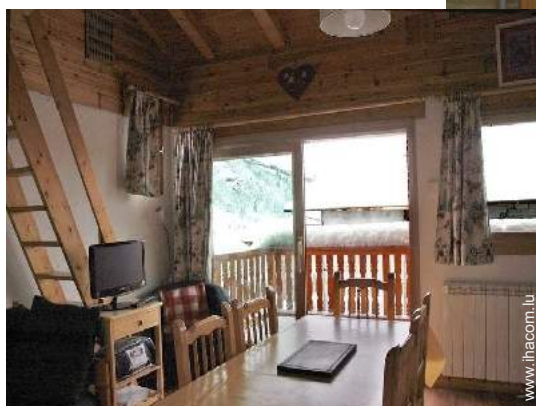

Location de vacances Tarentaise "Les Pachons"

Maison Typique au 1er étage,
entrée individuelle, dans un(e)
Propriété privée

Cadre : sportif, montagnard

Capacité : 6 personne(s)

Chambre(s) : 1

Pièce(s) : 3

Saint Martin de Belleville - Savoie (73) - Rhône Alpes

France

Réservation : +33 (0) 6 84 61 87 33 (France)

N° annonce 4454

www.ihacom.lu