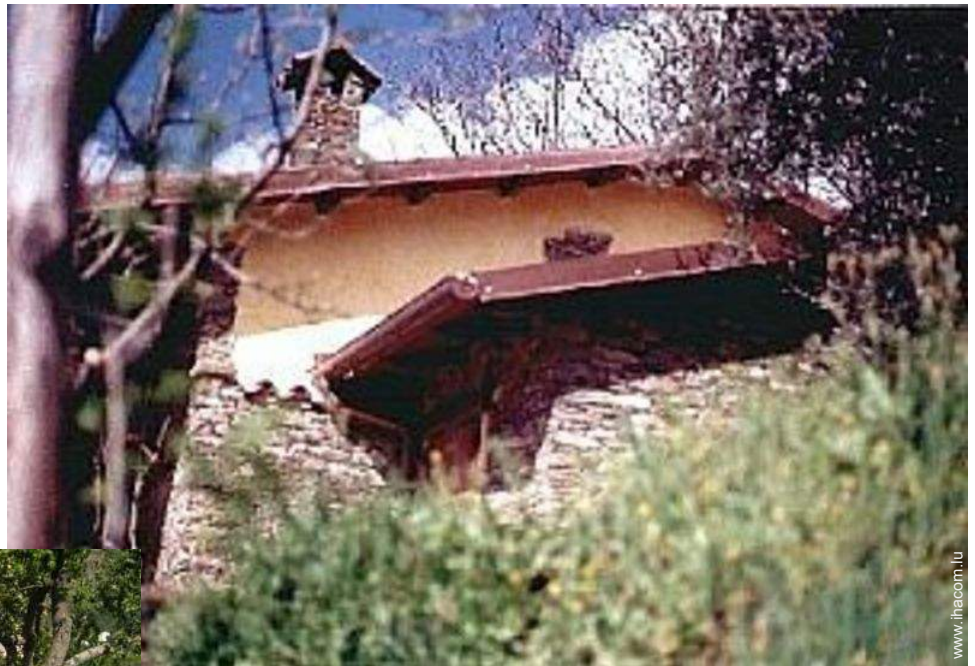

Location de vacances de Prestige Barbagia "Su foxile"

Chalet de Montagne de Prestige,
individuel(le), de plain-pied, entrée
individuelle, dans un(e) Propriété

Cadre : enchanteur, romantique

Capacité : 6 personne(s)

Internet
Holiday
Ads

DE PARTICULIER A PARTICULIER

Location de vacances de Prestige

Chalet de Montagne de Prestige, individuel(le), de plain-pied, entrée individuelle, dans un(e) Propriété

- **Idéal pour tout public, couple**
- **Vue** : panoramique, campagne, piscine, jardin/parc, forêt, village
- **Cadre** : enchanteur, romantique
- **Exposition** : Sud