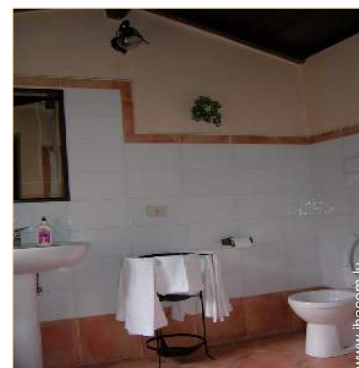

salle(s) de bain

Intérieur

- **Capacité d'accueil :**
6 personne(s) - 4 adultes, 2 enfant(s)
- **Superficie habitable :**
60m²
- **Agencement intérieur :**
2 pièce(s), 2 chambre(s), 2 salle(s) de bain, 2 salle(s) de douche, 2 WC, séjour, salon, kitchenette, coin du feu, véranda
- **Couchage - lit(s) :**
2 lit(s) double(s), 2 possibilité couchage(s) supplémentaire(s)
- **Confort :**
Cheminée, T.V., prise antenne t.v., ordinateur, câble/satellite, armoire, sèche-cheveux, moustiquaire aux fenêtres, chauffage électrique, poêle à bois, baie vitrée, double-vitrage
- **Equipement ménager :**
Vaisselle/couverts, ustensiles et batterie de cuisine, cafetière, machine à café espresso, grille-viande, cuisinière à gaz, micro-ondes, hotte aspirante, réfrigérateur, aspirateur, fer à repasser, planche à repasser