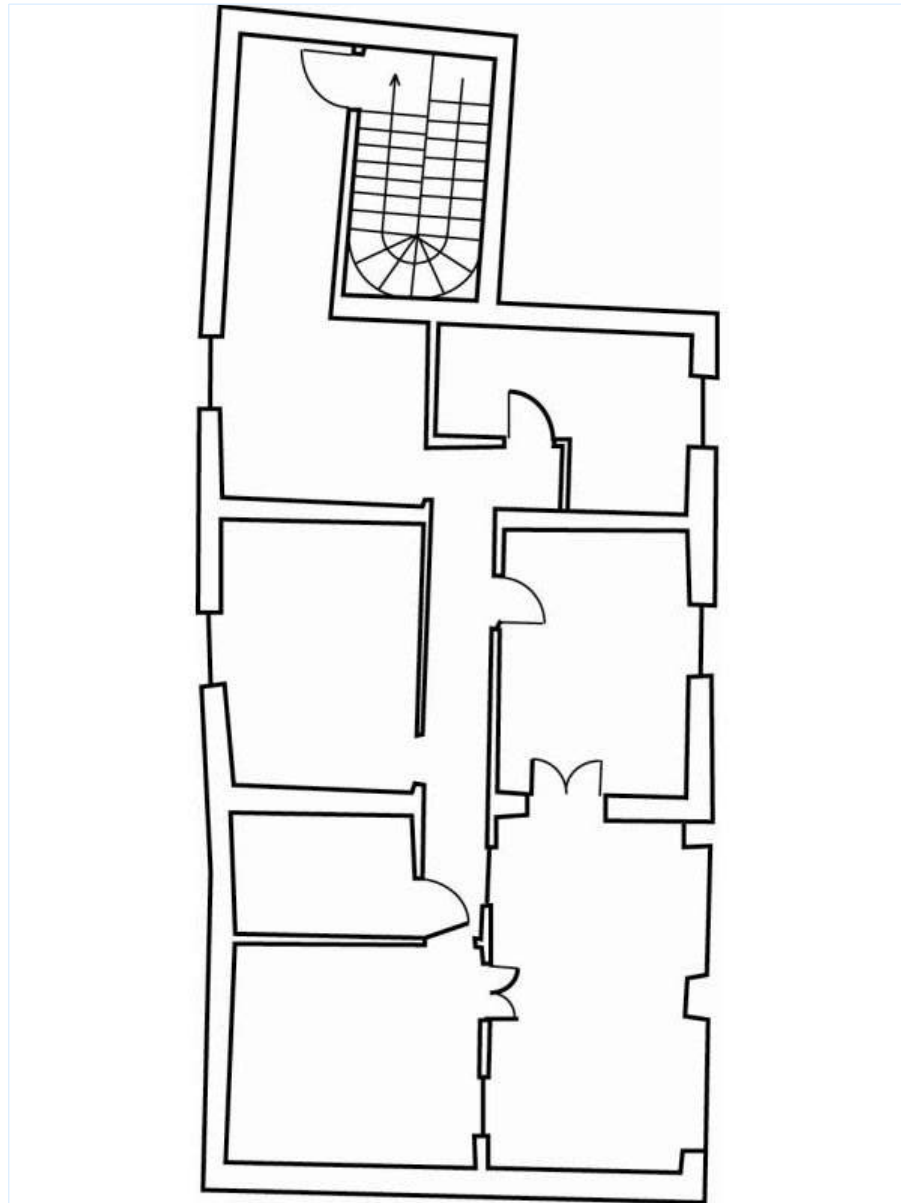

Plan d'agencement

www.ihacom.lu