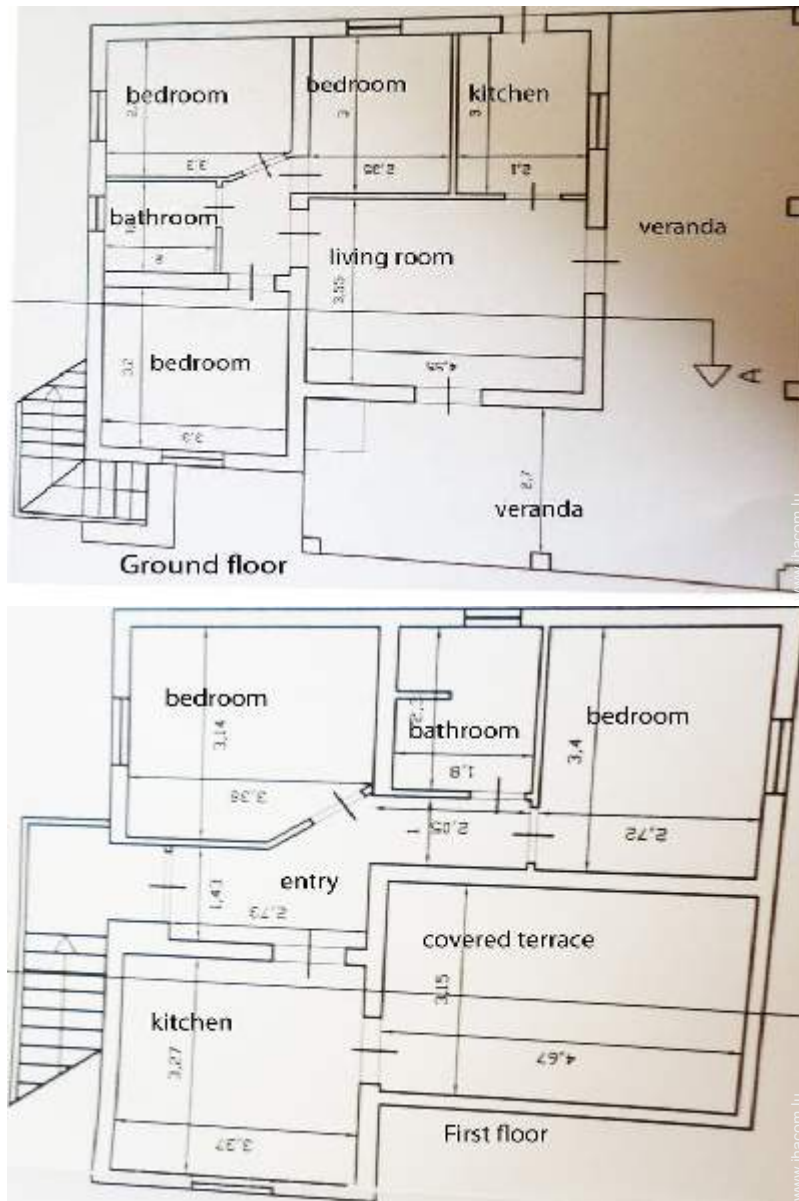

### Intérieur

- **Capacité d'accueil :**  
12 personne(s) - 10 adultes, 2 enfant(s)
- **Superficie habitable :**  
150m<sup>2</sup>
- **Agencement intérieur :**  
8 pièce(s), 5 chambre(s), 3 salle(s) de bain, 4 salle(s) de douche, 1 WC, séjour 20m<sup>2</sup>, cuisine indépendante, salle à manger, salon télévision, véranda
- **Couchage - lit(s) :**  
2 lit(s) double(s), 4 lit(s) simple(s), 2 lits superposés, 1 canapé-lit(s) 1pers, 2 lit(s) bébé
- **Confort :**  
T.V., lecteur DVD, câble/satellite, armoire, placard, sèche-cheveux, moustiquaire aux fenêtres, intégralement climatisé, chauffage électrique, rideaux, stores, volets roulants
- **Equipement ménager :**  
Vaisselle/couverts, ustensiles et batterie de cuisine, cafetière, machine à café électrique, machine à café espresso, grille-pain, presse-agrumes, robot ménager, grille-viande, cuisinière à gaz, plaques de cuisson, four, micro-ondes, hotte aspirante, réfrigérateur, congélateur, lave-linge, aspirateur, fer à repasser, planche à repasser

salle(s) de douche

Plan d'agencement

N° annonce 7492

[www.ihacom.lu](http://www.ihacom.lu)

Internet  
Holiday  
Ads

Internet  
Holiday  
Ads

Album photos - 1

Général