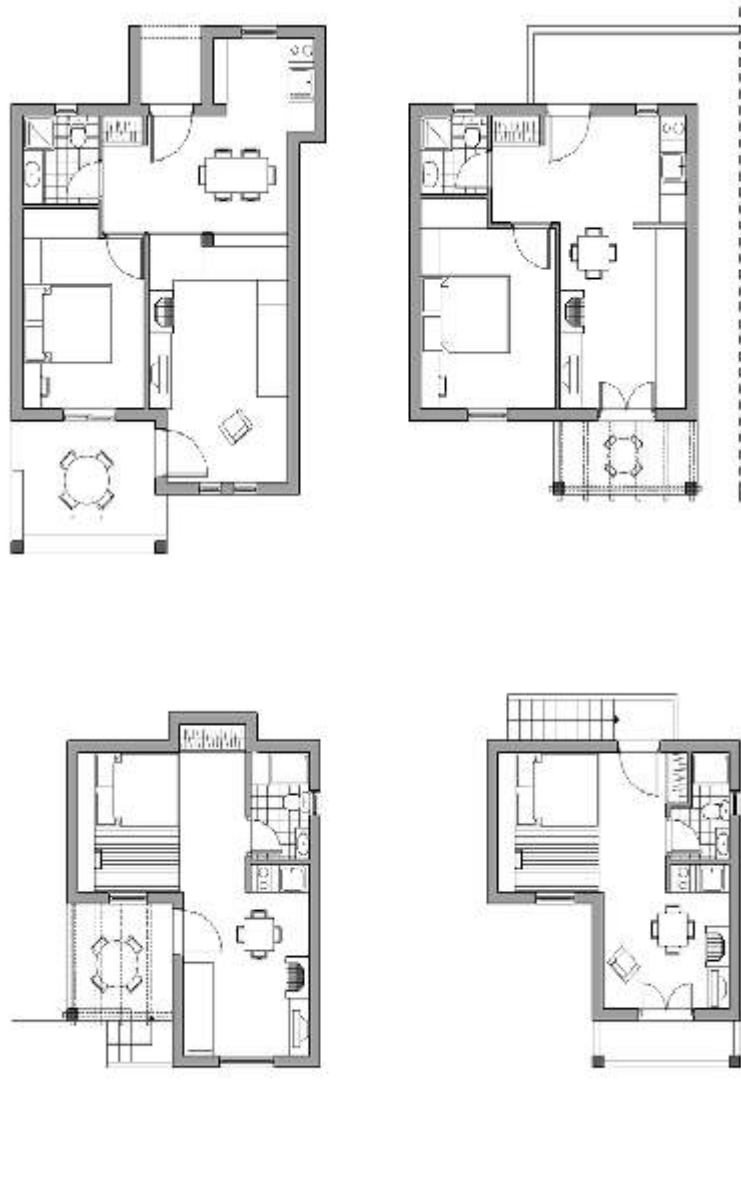

Cadre extérieur

Cadre extérieur

Intérieur

- **Capacité d'accueil :**
4 personne(s) - 2 adultes, 2 enfant(s)
- **Superficie habitable :**
50m²
- **Agencement intérieur :**
2 pièce(s), 1 chambre(s), 1 salle(s) de bain, 1 salle(s) de douche, 1 WC, séjour 20m², salon 16m², coin cuisine, salle à manger, véranda
- **Couchage - lit(s) :**
1 lit(s) double(s), 2 lit(s) simple(s)
- **Confort :**
Cheminée, T.V., collection de livres, prise antenne t.v., téléphone, fax, accès internet, wifi (accès internet sans fil), armoire, coffre sécurisé, sèche-cheveux, partiellement climatisé, chauffage central, rideaux, volets roulants
- **Equipement ménager :**
Vaisselle/couverts, ustensiles et batterie de cuisine, machine à café électrique, plaques de cuisson, réfrigérateur

Extérieur

- **Superficie du terrain :**
8000m²
- **Installation extérieure :**
Balcon 5m², solarium 100m², pergola 5m²
- **Cadre extérieur :**
Terrain clos 8000m², jardin, jardin paysagé 1000m², pelouse 500m², oliveraie 5000m², verger 200m²
- **Equipements extérieurs :**
Bar extérieur, table(s) de jardin, 24 chaise(s) de jardin, tonnelle, parasol, 6 chaise(s) longue(s), 12 transat(s), douche extérieure, WC extérieur

vue sur piscine

Plan d'agencement

Album photos - 1

Cadre extérieur

Cadre extérieur

vue sur piscine

Album photos - 2

Cadre extérieur

vue depuis le jardin/parc

séjour

chambre

salle(s) de douche

salle(s) de douche

aménagement intérieur

Album photos - 3

salle à manger