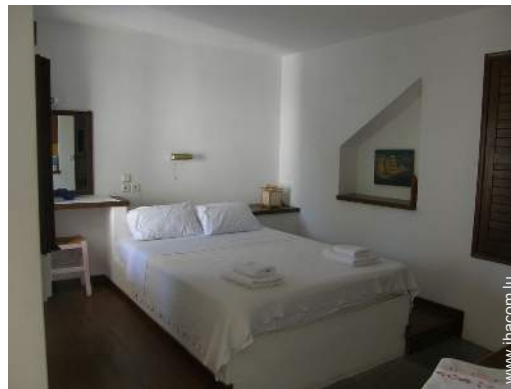

Album photos - 2

chambre