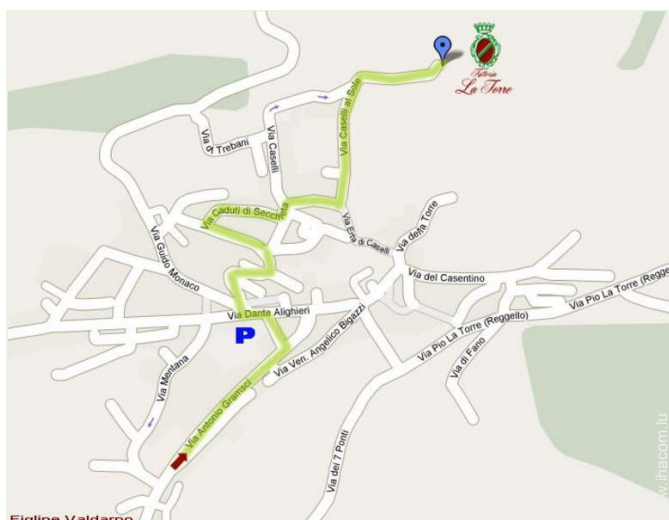

### Vie à la ferme

Durée indicative : 1 semaine  
Participant(s) : 4 mini  
Niveau : Initiation

A partir de 890€ pour 4 personne(s)

Automne, hiver

Plan d'accès

Localisation & Accès

Coordonnées GPS en degrés, minutes, secondes: Latitude 43°41'11"N - Longitude 11°32'23"E (Hébergement)

Adresse

→ Loc. Caselli Alla Torre 186  
50066 Reggello

• Autoroute (sortie) A1

→ Reggello, Province de Florence, Toscane, Italie  
→ Distance : 7,5km  
→ Temps : 10'

• Gare routière (bus) Reggello

→ Reggello, Province de Florence, Toscane, Italie  
→ Distance : 800m  
→ Temps : 15'

• Gare ferroviaire Figline Valdarno

→ Figline Valdarno, Province de Florence, Toscane, Italie  
→ Distance : 7,5km  
→ Temps : 10'

- Florence : Distance : 34km
- Vallombrosa : Distance : 10km
- Greve in Chianti : Distance : 26km