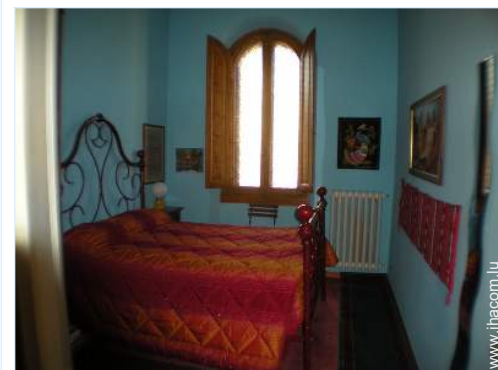

chambre principale