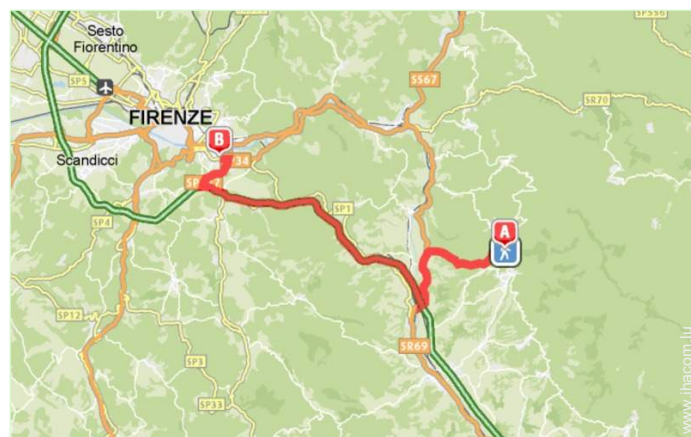

Localisation & Accès

Coordonnées GPS en degrés, minutes, secondes: Latitude 43°42'6"N - Longitude 11°32'36"E (Hébergement)

Adresse

→ Via Casalino 66
50066 Pietrapiana

• **Autoroute (sortie) A1 Incisa in Val d'Arno**