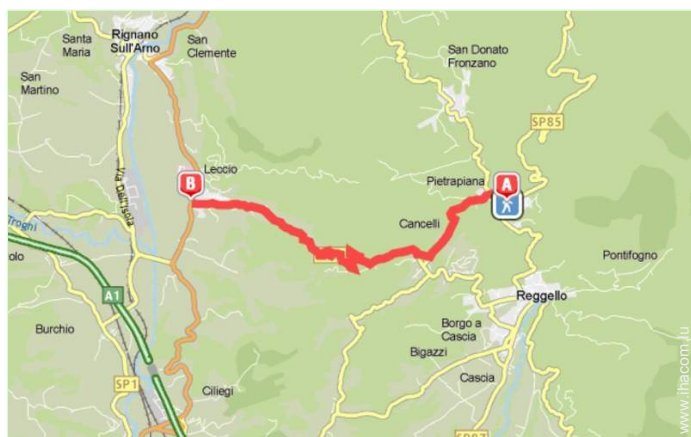

Localisation & Accès

Coordonnées GPS en degrés, minutes, secondes: Latitude 43°42'6"N - Longitude 11°32'36"E (Hébergement)

Adresse

→ Via Casalino 66
50066 Pietrapiana

• **Autoroute (sortie) A1 Incisa in Val d'Arno**