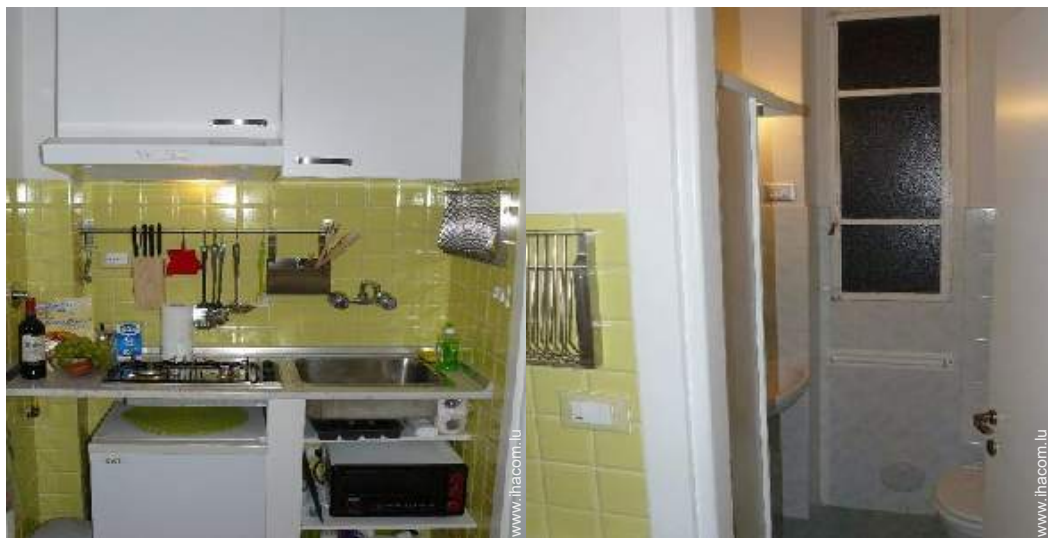

### Intérieur

- Capacité d'accueil :  
3 personne(s)
- Superficie habitable :  
18m<sup>2</sup>
- Agencement intérieur :  
1 pièce(s), 1 chambre(s), cabine nuit, coin repas, coin du feu, dressing
- Couchage - lit(s) :  
1 canapé-lit(s) 2 pers, 1 lits superposés
- Confort :  
Ascenseur, T.V., armoire, sèche-cheveux, intégralement climatisé, volets roulants
- Equipement ménager :  
Vaisselle/couverts, ustensiles et batterie de cuisine, cafetière, plaques de cuisson, mini-four, réfrigérateur, fer à repasser, planche à repasser

à proximité

canapé-lit(s) 2 pers

T.V.

coin cuisine

aménagement intérieur

Album photos - 2

coin cuisine

à proximité