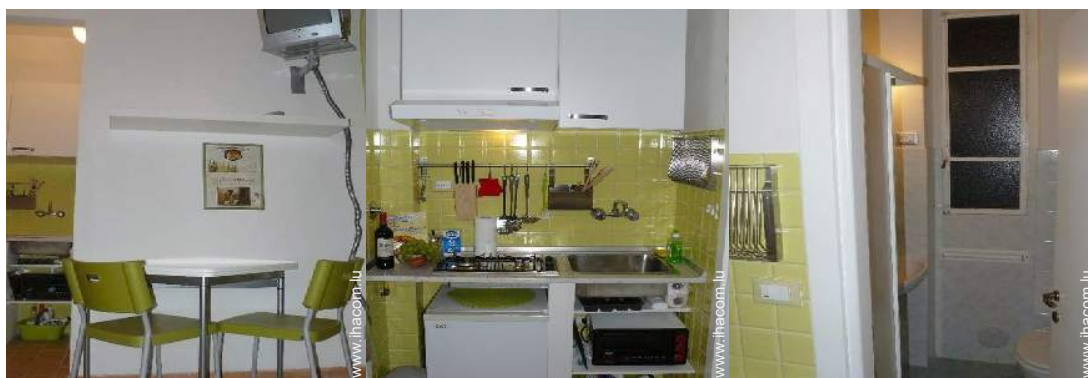

### Intérieur

- Capacité d'accueil :  
3 personne(s)
- Superficie habitable :  
18m<sup>2</sup>
- Agencement intérieur :  
1 pièce(s), 1 chambre(s), cabine nuit, coin repas, coin du feu, dressing
- Couchage - lit(s) :  
1 canapé-lit(s) 2 pers, 1 lits superposés
- Confort :  
Ascenseur, T.V., armoire, sèche-cheveux, intégralement climatisé, volets roulants
- Equipement ménager :  
Vaisselle/couverts, ustensiles et batterie de cuisine, cafetière, plaques de cuisson, mini-four, réfrigérateur, fer à repasser, planche à repasser

> Minimum Nuit

[Réserver](#)

N° annonce 75799

www.ihacom.lu

Internet  
Holiday  
Ads

Internet  
Holiday  
Ads

T.V.

coin cuisine