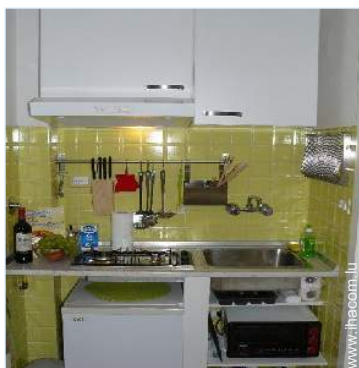

coin cuisine