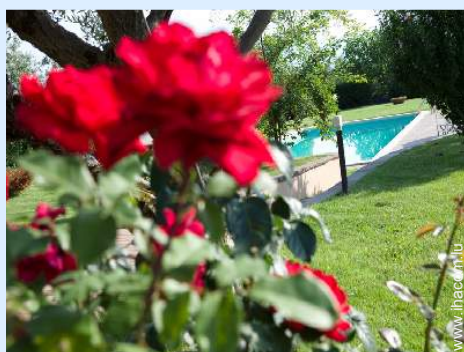

Internet
Holiday
Ads

Location de vacances

Villa, individuel(le), de 2 étages, entrée individuelle, dans un(e) Propriété privée

• Idéal pour famille, groupe

• **Vue :** panoramique, montagne, campagne, piscine, village, coucher de soleil exceptionnel

• **Cadre :** enchanteur, rural

• **Exposition :** Sud-ouest

Les plus

• Piscine :

Piscine privée, rectangulaire (longueur 10m, largeur 5m), système éclairage, accès par échelle, douche extérieure (ouverte du '19 mai' au '29 septembre')

vue depuis la terrasse

Album photos - 1

piscine privée

vue depuis la chambre

Installation extérieure

vue depuis la piscine

vue depuis la terrasse

Album photos - 2