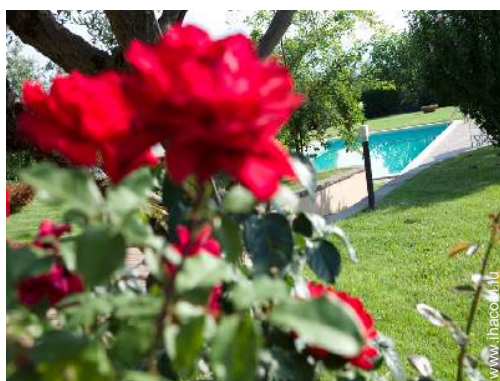

Conditions de réservations

• Réservation

- → Versement à la réservation : 30% du montant de la location
- → Caution demandée : 450€

• Location

- → Taxe de séjours incluse
- → Forfait ménage départ en sus : 100€
- → Prévoir supplément pour :
  - lit(s) supplémentaire(s)
  - bois de chauffage

► Réserver

► Contacter le propriétaire

Modes de paiement acceptés

- Virement bancaire • Espèces

Contactez directement les propriétaires

www.ihacom.lu

N° annonce

71859

>> Réserver <<

Contact

Nom	M. PERICOLI Nicola IMMATEX S.A.S. DI PERICOLI ROBERTO & C.
Adresse	Via di Grati 71
Ville	50066 REGGELLO
Pays	Italie
Tél. Mobile	+39 3357582010 (Italie)
Langues parlées