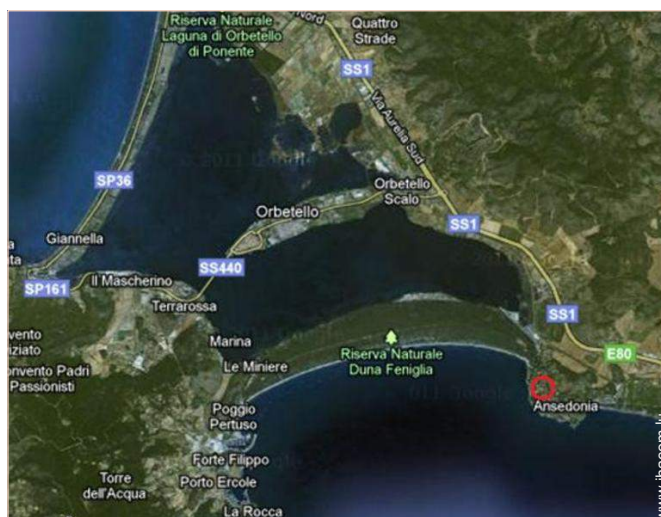

www.ihacom.lu

Album photos - 1

panorama

Mer

Album photos - 2

Album photos - 3

Plan d'accès

Localisation & Accès

Coordonnées GPS en degrés, minutes, secondes: Latitude 42°26'25.44"N - Longitude 11°12'46.332"E ([Ville](#))

Adresse

→ Via delle Ginestre 38 - Ansedonia
58015 Orbetello

- Saturnia : Distance : 45km
- Tarquinia : Distance : 43km