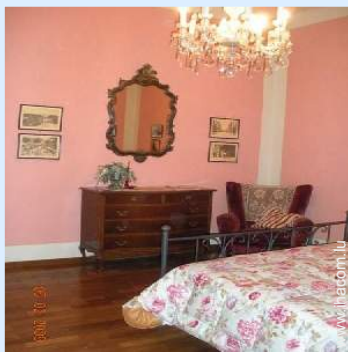

Location de vacances

Appartement au 1er étage, entrée commune, dans un(e) Résidence de standing de 3 étages

- **Idéal pour tout public, couple**
- **Vue :** panoramique, dégagée, ville, place, rue piétonne, rue/avenue
- **Cadre :** culturel, propice au repos
- **Exposition :** Sud-est

Les plus

- **Parking :**
  Parking non couvert : sur le terrain
- **Avantages :**
  2 vélo(s)
- **Equipements bébé :**
  Chaise bébé, poussette