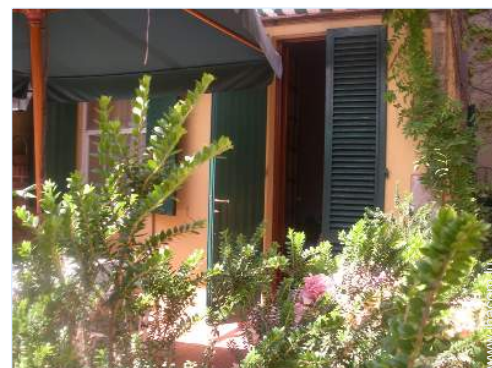

www.ihacom.lu

>> LOCATIONS DE VACANCES

Internet
Holiday
Ads

Internet
Holiday
Ads

DE PARTICULIER A PARTICULIER

vue depuis la terrasse

Extérieur

- **Superficie du terrain :**
< 100m²
- **Installation extérieure :**
Terrasse 100m², pergola 20m²
- **Cadre extérieur :**
Cour privée 30m²
- **Equipements extérieurs :**
Table(s) de jardin, 4 chaise(s) de jardin, tonnelle, parasol