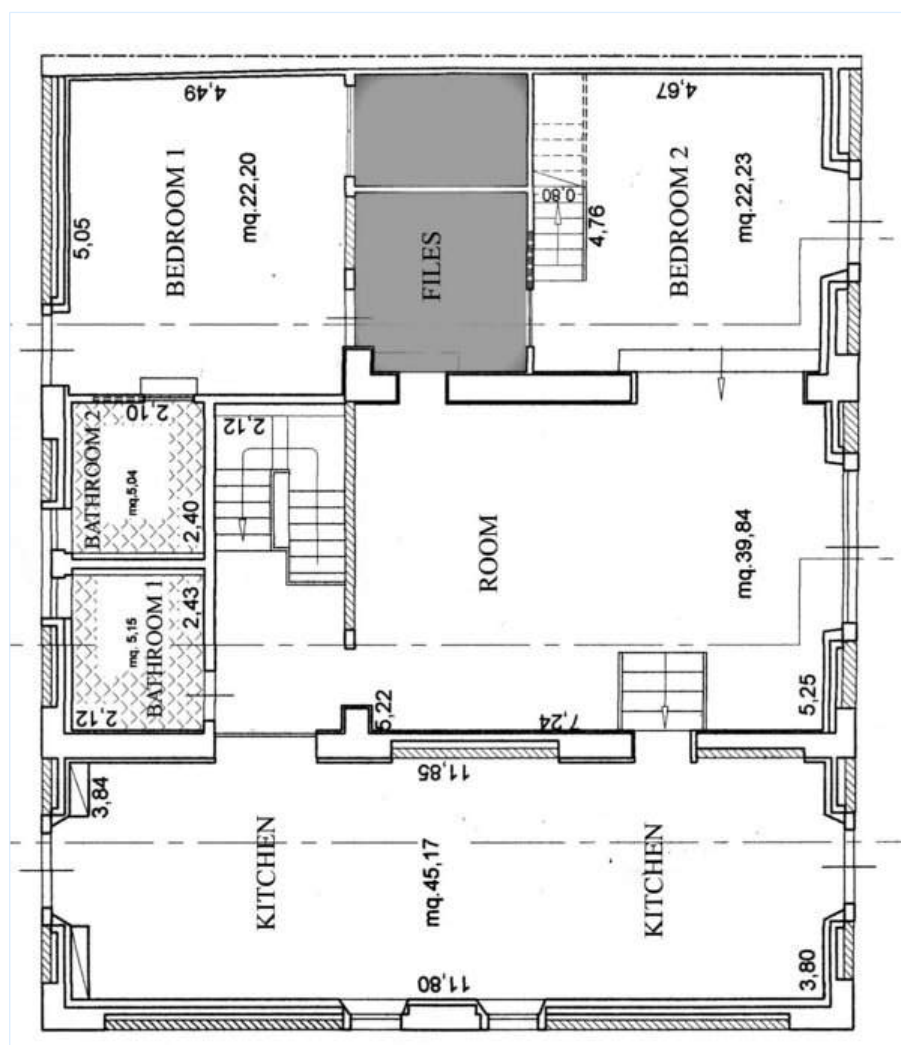

Plan d'agencement