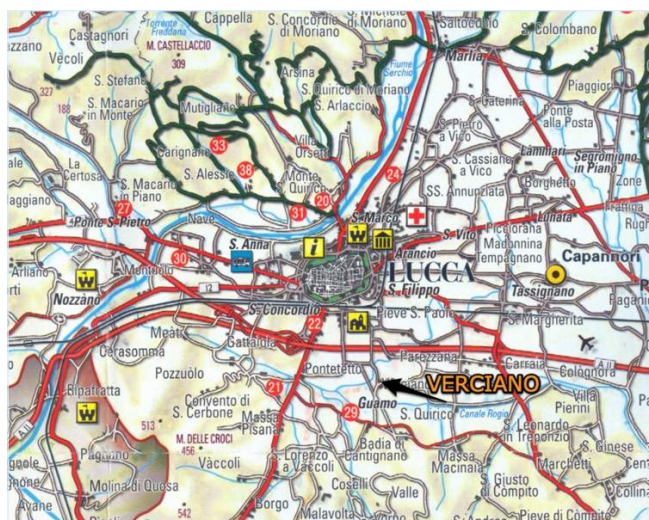

#### Environnement

- **Site :**
  - Plage de sable 20km
  - Rivière 10km

- **Commodités :**
  - Centre ville 4km
  - Arrêt/station de bus 1km
  - Super marché 3km
  - Banque 4km
  - Pharmacie 2km
  - Hôpital 4km

### Plan d'accès

### Localisation & Accès

Coordonnées GPS en degrés, minutes, secondes: Latitude 43°50'31.38"N - Longitude 10°30'55.584"E (Ville)

#### • Autoroute (sortie) A11

→ Capannori, Province de Lucques, Toscane, Italie  
→ Distance : 5km  
→ Temps : 10'