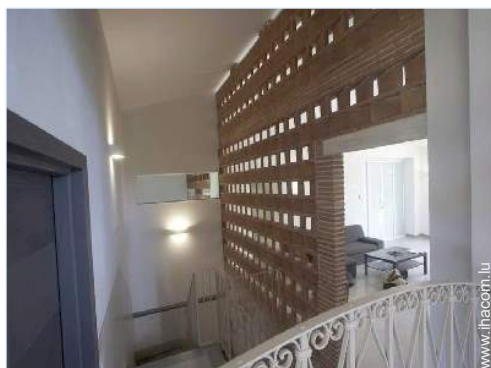

salon

Intérieur

- **Capacité d'accueil :**
  8 personne(s)
- **Superficie habitable :**
  150m²
- **Agencement intérieur :**
  3 chambre(s), 2 salle(s) de bain, 2 salle(s) de douche, 2 WC, séjour 40m², salon 50m², grande cuisine indépendante, salle à manger, salon télévision
- **Couchage - lit(s) :**
  2 lit(s) double(s) à baldaquin, 2 lit(s) simple(s), 1 lits superposés, 1 lit(s) bébé
- **Confort :**
  T.V., lecteur DVD, moustiquaires de lit, chauffage central, rideaux, double-vitrage
- **Equipement ménager :**
  Vaisselle/couverts, ustensiles et batterie de cuisine, cafetière, machine à café espresso, bouilloire électrique, grille-pain, grille-viande, cuisinière à gaz, four, micro-ondes, hotte aspirante, réfrigérateur, lave-linge, fer à repasser, planche à repasser

Extérieur

- **Superficie du terrain :**
  4000m²
- **Installation extérieure :**
  Véranda moustiquaire - lanai 20m²
- **Cadre extérieur :**
  Jardin > 1000m², pelouse 400m², verger, potager
- **Equipements extérieurs :**
  Barbecue, table(s) de jardin, chaise(s) de jardin, parasol, salon de jardin, transat(s), 1 hamac(s), douche extérieure

Services

- **Linge :**
  Draps (1 fois/semaine), Linge de toilette (1 fois/semaine), Linge de maison (1 fois/semaine), Couverture(s) (1 fois/semaine), Couette(s) (1 fois/semaine), Oreiller(s) (1 fois/semaine)
- **Maison :**
  Nettoyage de départ, Entretien jardin/piscine (1 fois/semaine), Parking
- **Restauration :**
  Petit déjeuner possible en sus, Repas barbecue possible en sus, Préparation repas local possible en sus

Informations pratiques

- **Informations pratiques**
  Enfants bienvenus
  Présence sur place : animaux de ferme
  Couverture téléphonique mobile, transport personnel souhaitable
  Eau : chaude/froide