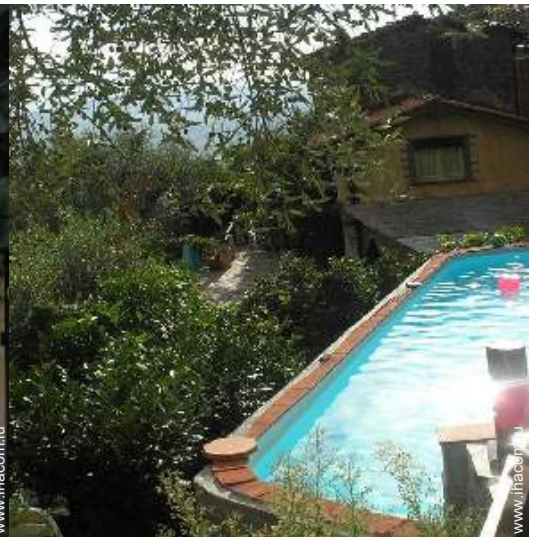

Album photos - 1