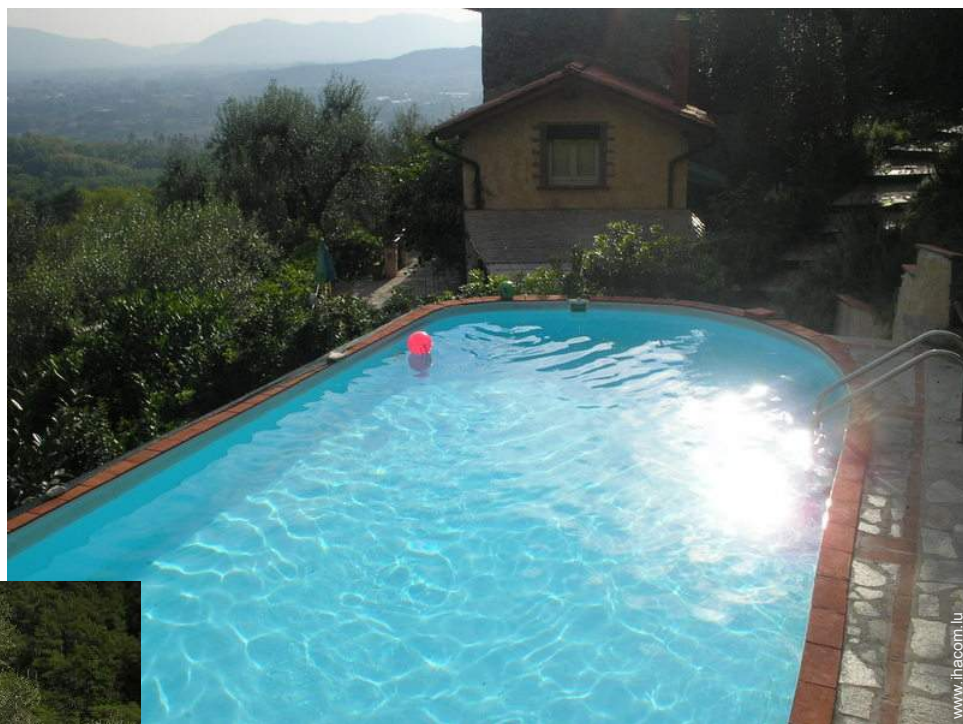

Location de vacances Plaine de Lucques "La meridiana"