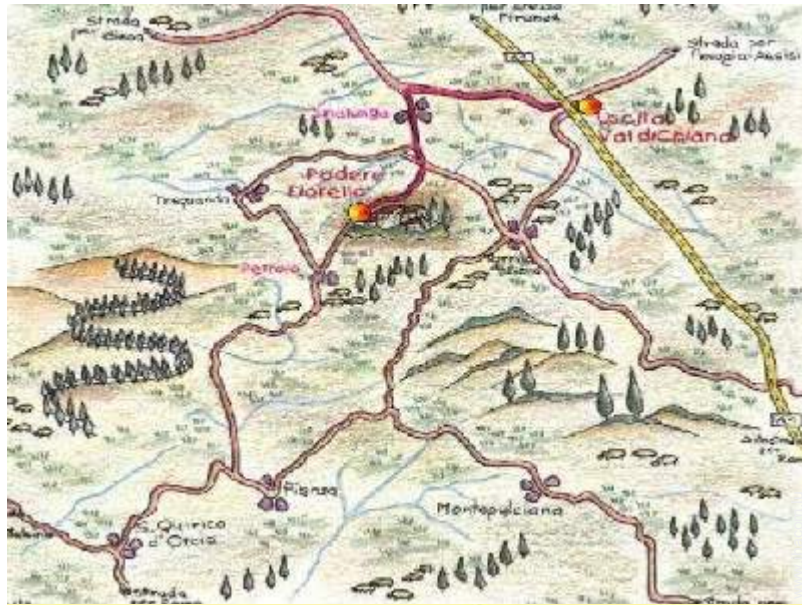

Plan d'agencement

N° annonce 26517

www.ihacom.lu