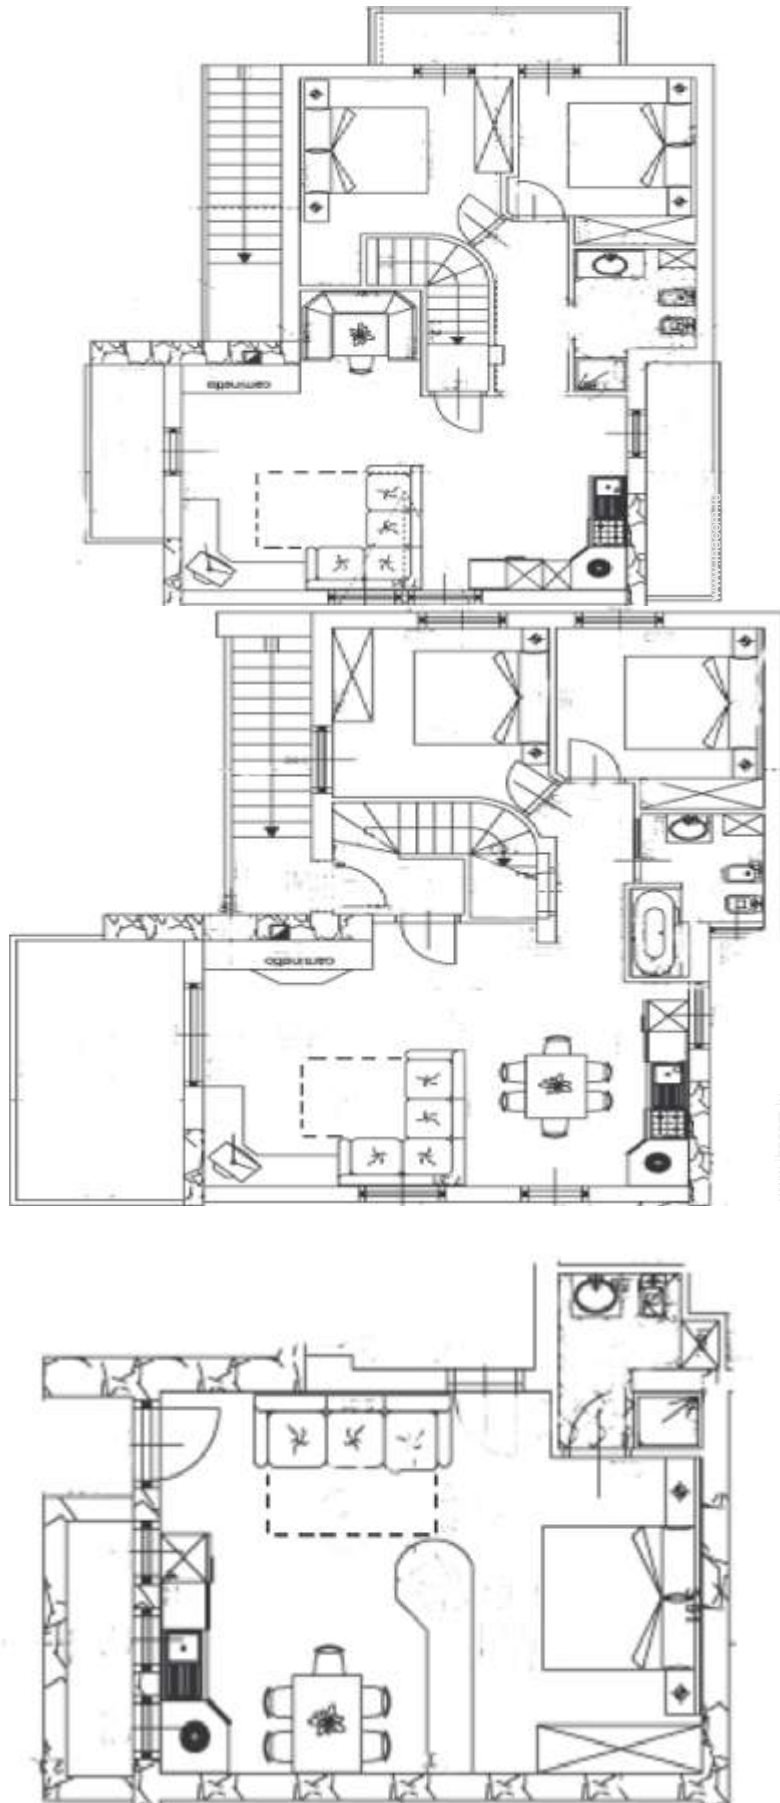

Plan d'agencement