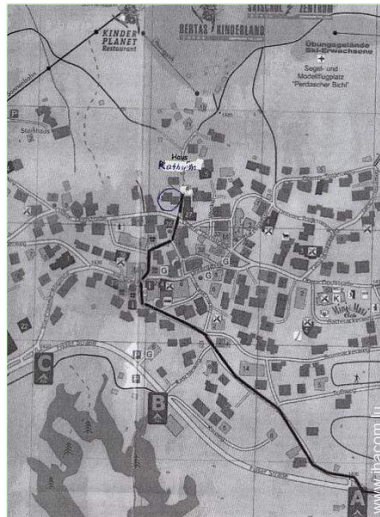

Localisation & Accès

Coordonnées GPS en degrés, minutes, secondes: Latitude 47°3'25"N - Longitude 10°37'10"E ([Hébergement](#))

Adresse

→ Sägegasse 5
6533 Fiss

• Gare ferroviaire Landeck

→ Landeck, Tyrol, Autriche
→ Distance : 22km
→ Temps : 20'