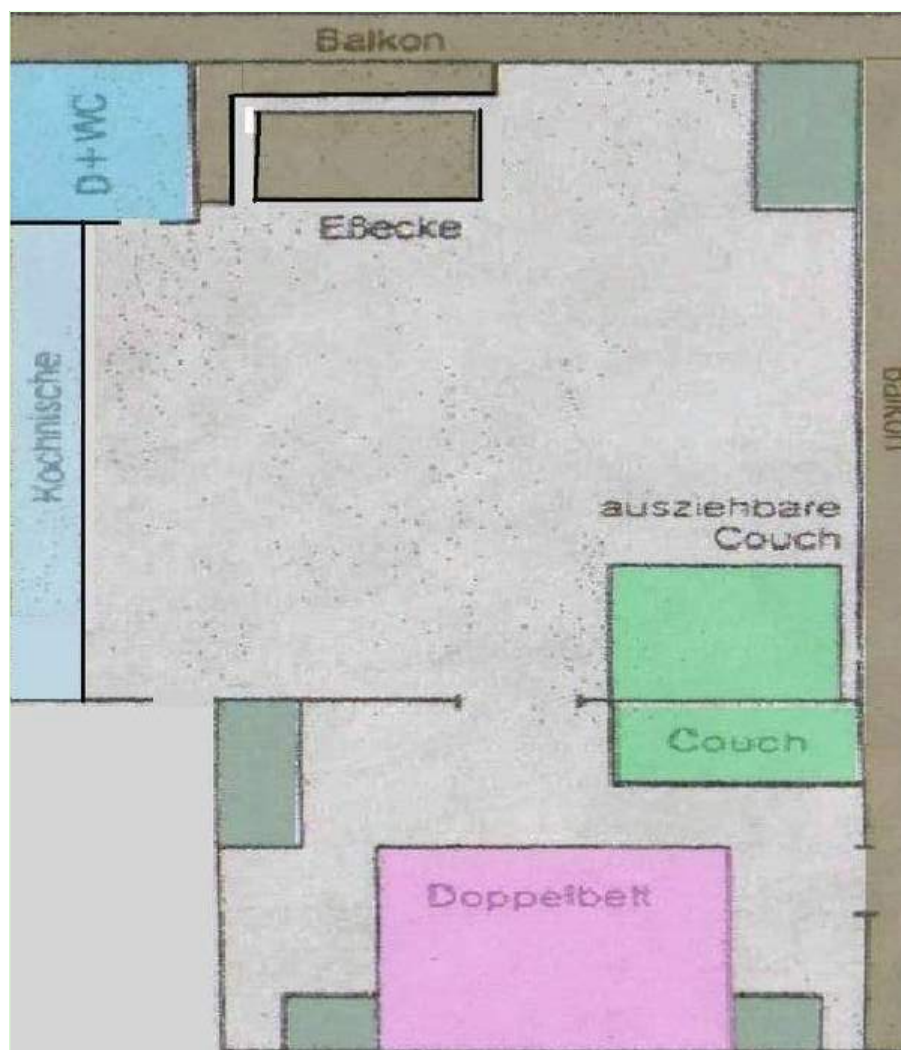

Gîte Serfaus Fiss Ladis "Haus Buchhammer 1"

Gîte - Studio au 1er étage, entrée commune, dans un(e) Maison de 1 étage

Cadre : propice au repos, naturel

Capacité : 5 personne(s)

Chambre(s) : 1

Pièce(s) : 2

Fiss - Tyrol

aménagement intérieur

Intérieur

- **Capacité d'accueil :**
5 personne(s) - 4 adultes, 1 enfant(s)
- **Superficie habitable :**
38m²
- **Agencement intérieur :**
2 pièce(s), 1 chambre(s), 1 WC, séjour 38m², coin repas
- **Couchage - lit(s) :**
2 lit(s) double(s), 1 canapé-lit(s) 2 pers, 1 lit tiroir 1 pers, 2 lit(s) bébé
- **Confort :**
T.V., fax, wifi (accès internet sans fil), armoire, penderie, radio-réveil, chauffage central, rideaux, alarme feu sécurité
- **Equipement ménager :**
Vaisselle/couverts, machine à café électrique, bouilloire électrique, grille-pain, appareil à raclette, appareil à fondue, cuisinière électrique, micro-ondes, hotte aspirante, réfrigérateur, machine à glaçon/ice maker, lave-vaisselle, lave-linge, aspirateur, fer à repasser, planche à repasser

Extérieur

- **Installation extérieure :**
Balcon 13m²
- **Equipements extérieurs :**
Parasol, transat(s)

Services

- **Linge :**
Linge de toilette (1 fois/semaine)
- **Maison :**
Nettoyage de départ, Déneigement, Parking

Informations pratiques

- **Informations pratiques**
Enfants bienvenus
Location non fumeur
Eau : chaude/froide
Tension électrique : 220-240V / 50Hz

Plan d'agencement

Album photos - 1

aménagement intérieur

Plan d'accès