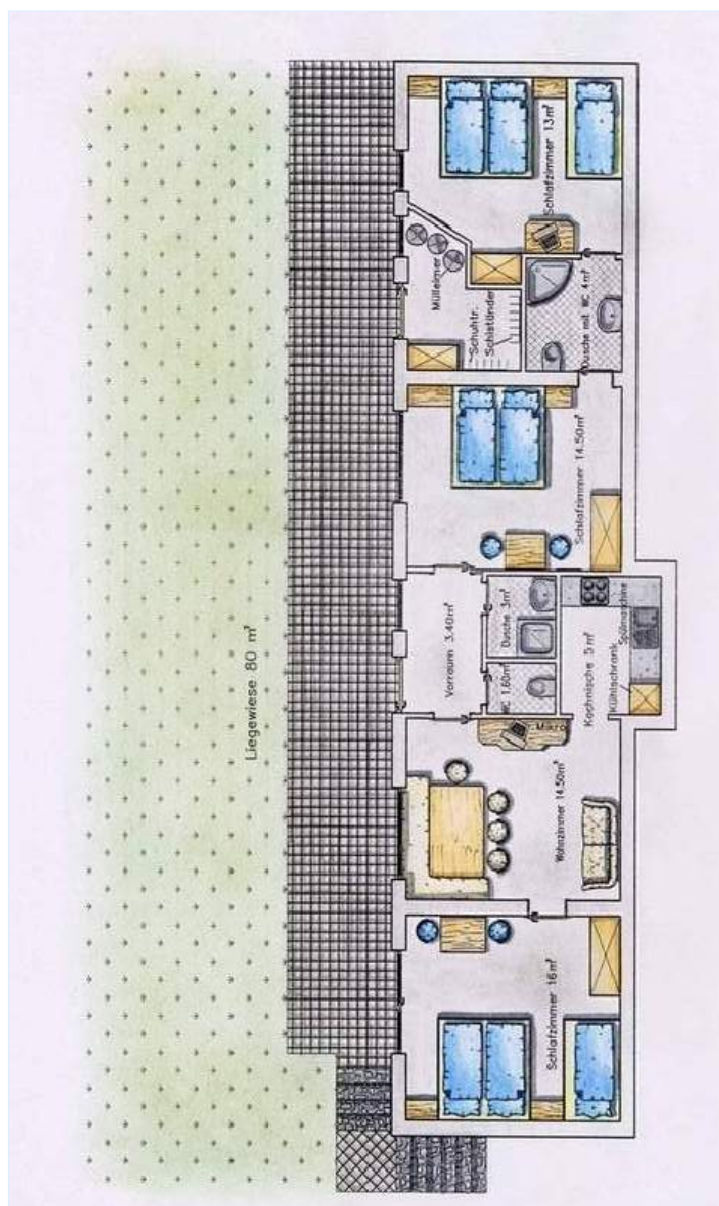

Plan d'agencement

www.ihacom.lu

N° annonce 61374

www.ihacom.lu