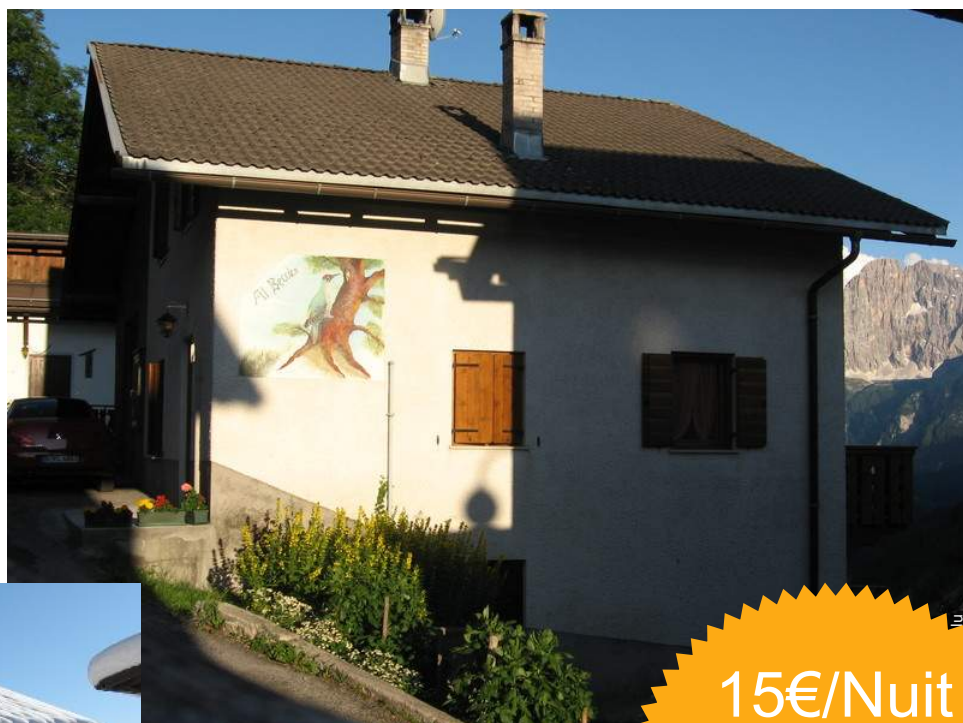

Location de vacances Arabba - Marmolada "AL BECALEN"

15€/Nuit
Promotions

du 16/06/12
au 04/08/12
1 personne(s)

Chalet de Montagne, individuel(le),
de 3 étages, entrée individuelle, dans
un(e) Domaine

Cadre : rural, naturel

Capacité : 8 personne(s)

Chambre(s) : 4

Livinalongo del Col di Lana - Province de Belluno (BL) - Vénétie
Italie

N° annonce 24903

www.ihacom.lu

>> LOCATIONS DE VACANCES

Internet
Holiday
Ads

Internet
Holiday
Ads

DE PARTICULIER A PARTICULIER

Location de vacances

Chalet de Montagne, individuel(le), de 3 étages, entrée individuelle, dans un(e) Domaine

- **Idéal pour famille, tout public**
- **Vue :** panoramique, sans vis à vis, montagne, jardin/parc, forêt, coucher de soleil exceptionnel
- **Cadre :** rural, naturel
- **Exposition :** Sud

Installation extérieure

Album photos - 1

la maison

façade

séjour

grande chambre

Installation extérieure

Album photos - 2