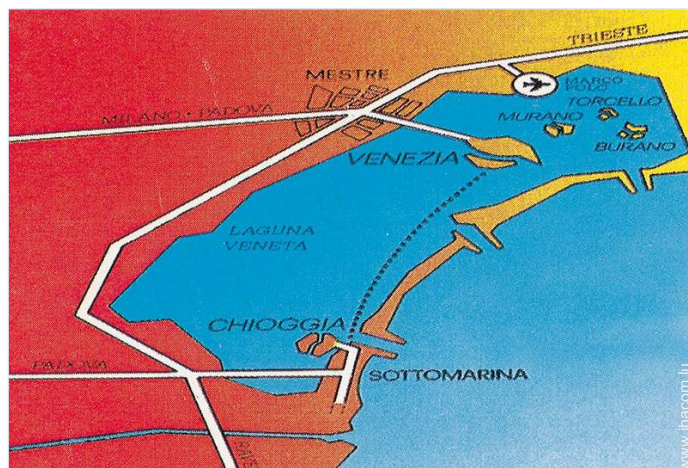

bar/pub

plage de sable

plage de sable

Plan d'accès

Localisation & Accès

Coordonnées GPS en degrés, minutes, secondes: Latitude 45°11'29"N - Longitude 12°18'14"E (Hébergement)

Adresse

→ Via Barbarigo 302
30019 Sottomarina