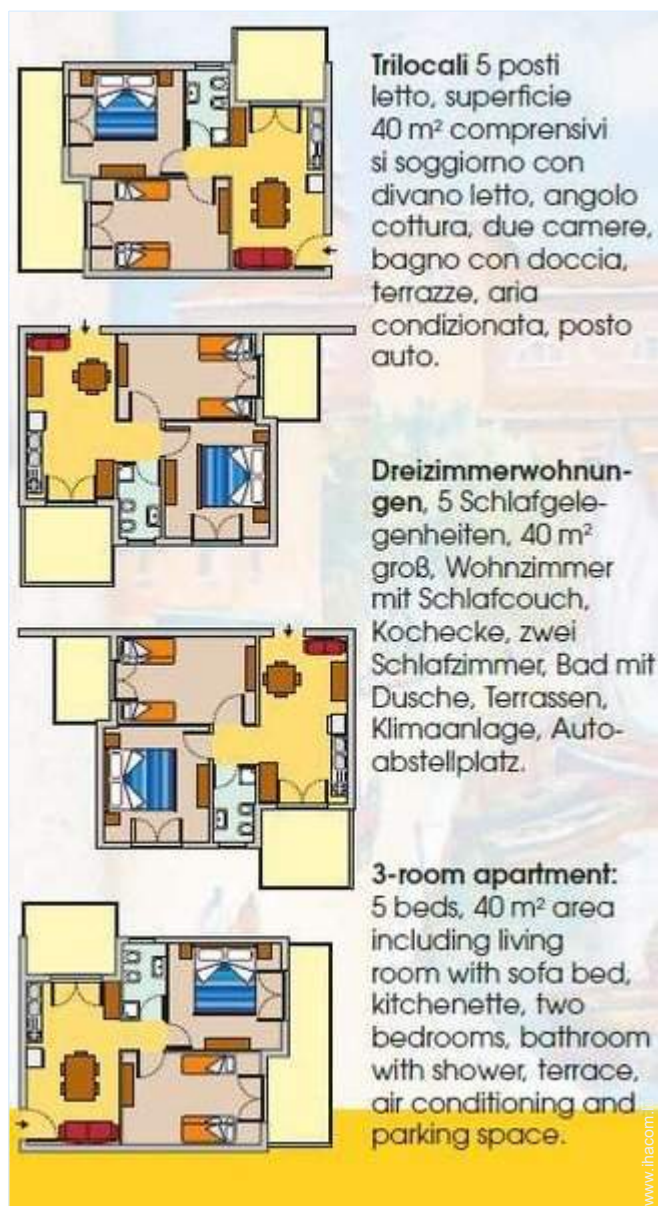

Intérieur

- **Capacité d'accueil :**

5 personne(s) - 5 adultes

- **Agencement intérieur :**

2 pièce(s), 2 chambre(s)

- **Confort :**

Ascenseur, prise antenne t.v., téléphone, coffre sécurisé, intégralement climatisé, ventilateur mural

- **Accueil de personne handicapée**

Accès fauteuil roulant

l'appartement

Plan d'agencement

Album photos - 1

Vue

vue depuis le jardin/parc

l'appartement