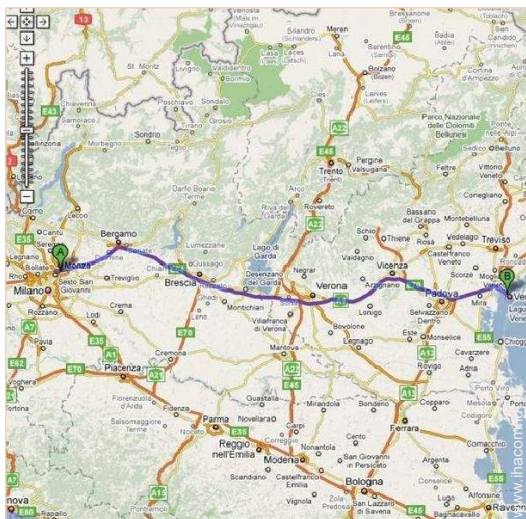

Plan d'accès

Localisation & Accès

Coordonnées GPS en degrés, minutes, secondes: Latitude 45°25'57.35"N - Longitude 12°19'7.2"E (Hébergement)

Adresse

→ Dorsoduro 1749 - 30123
30100 Venise

● Aéroport Venice Marco Polo

→ Venise, Province de Venise, Vénétie, Italie
→ Distance : 15km
→ Temps : 20'

● Autoroute (sortie) A4 da Milano a venezia

→ Milan, Province de Milan, Lombardie, Italie
→ Distance : 280km
→ Temps : 2h45'