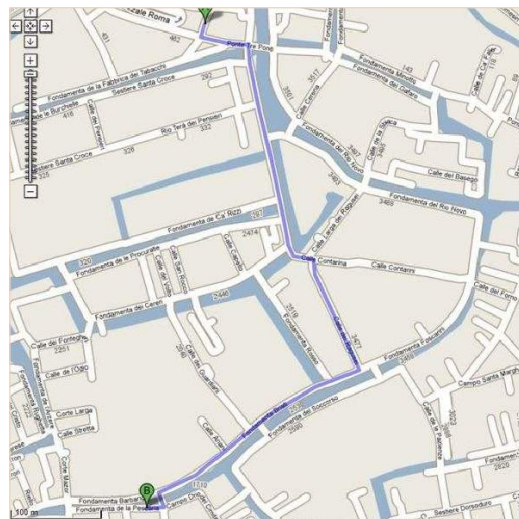

Plan d'accès

Localisation & Accès

Coordonnées GPS en degrés, minutes, secondes: Latitude 45°25'57.35"N - Longitude 12°19'7.2"E (Hébergement)

Adresse

→ Dorsoduro 1749 - 30123
30100 Venise

● Aéroport Venice Marco Polo

→ Venise, Province de Venise, Vénétie, Italie
→ Distance : 15km
→ Temps : 20'

● Autoroute (sortie) A4 da Milano a venezia

→ Milan, Province de Milan, Lombardie, Italie
→ Distance : 280km
→ Temps : 2h45'

- Padoue : Distance : 36km
- Vérone : Distance : 110km

- Cortina d'Ampezzo : Distance : 150km

Contact

Nom Mme ROMANO Giovanna
1749VENICEMAR

Adresse Dorsoduro 1749

Ville 30123 VENEZIA

Pays Italie

Tél. Fixe +33 (0) 492744062
(France) De 08:00 AM à 10:00 PM