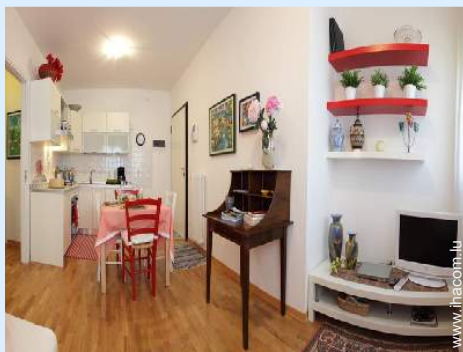

Location de vacances

Appartement au 1er étage, entrée commune, dans un(e) Résidence de 1 étage

- **Idéal pour tout public**
- Cadre : culturel, romantique

Les plus

- **Parking :**
  Parking non couvert : place(s) réservée(s)