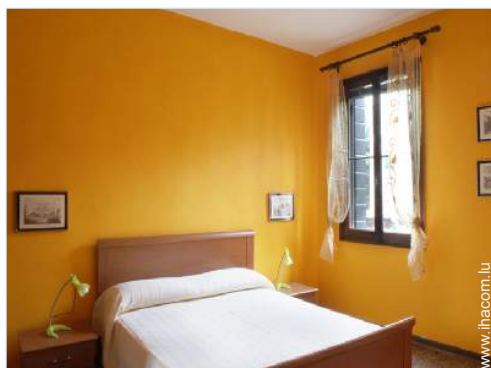

N° annonce 36069

www.ihacom.lu

>> LOCATIONS DE VACANCES

Internet
Holiday
Ads

Internet
Holiday
Ads

DE PARTICULIER A PARTICULIER

Intérieur

- **Capacité d'accueil :**
7 personne(s) - 7 adultes
- **Superficie habitable :**
80m²
- **Agencement intérieur :**
2 chambre(s), 1 salle(s) de bain, 1 salle(s) de douche, 1 WC, séjour 20m², coin cuisine, coin repas, salon télévision, buanderie
- **Couchage - lit(s) :**
1 lit(s) double(s), 1 canapé-lit(s) 2 pers, 1 lits superposés, 1 canapé-lit(s) 1pers, 1 lit(s) bébé
- **Confort :**
T.V., lecteur DVD, prise antenne t.v., accès internet, wifi (accès internet sans fil), armoire, sèche-cheveux, ventilateur mural, chauffage central, rideaux, interphone
- **Equipement ménager :**
Vaisselle/couverts, ustensiles et batterie de cuisine, cafetière, machine à café électrique, grille-pain, presse-agrumes, grille-viande, cuisinière à gaz, micro-ondes, hotte aspirante, réfrigérateur, congélateur, lave-linge, aspirateur, fer à repasser, planche à repasser