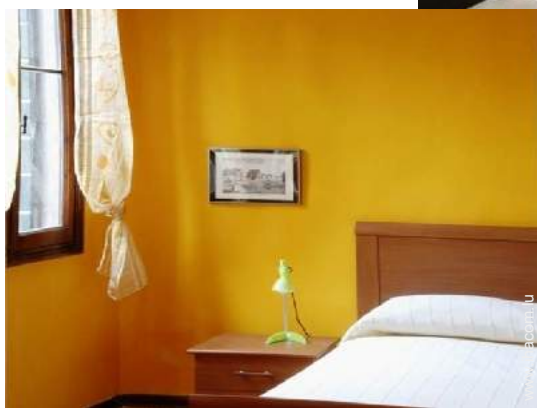

Location de vacances Cannaregio "Chromotherapy"

Appartement au 2ème étage, entrée commune, dans un(e) Immeuble ancien de 4 étages

Cadre : pittoresque, enchanteur

Capacité : 7 personne(s)

Chambre(s) : 2

Venise - Province de Venise (VE) - Vénétie

Italie

N° annonce 36069

www.ihacom.lu