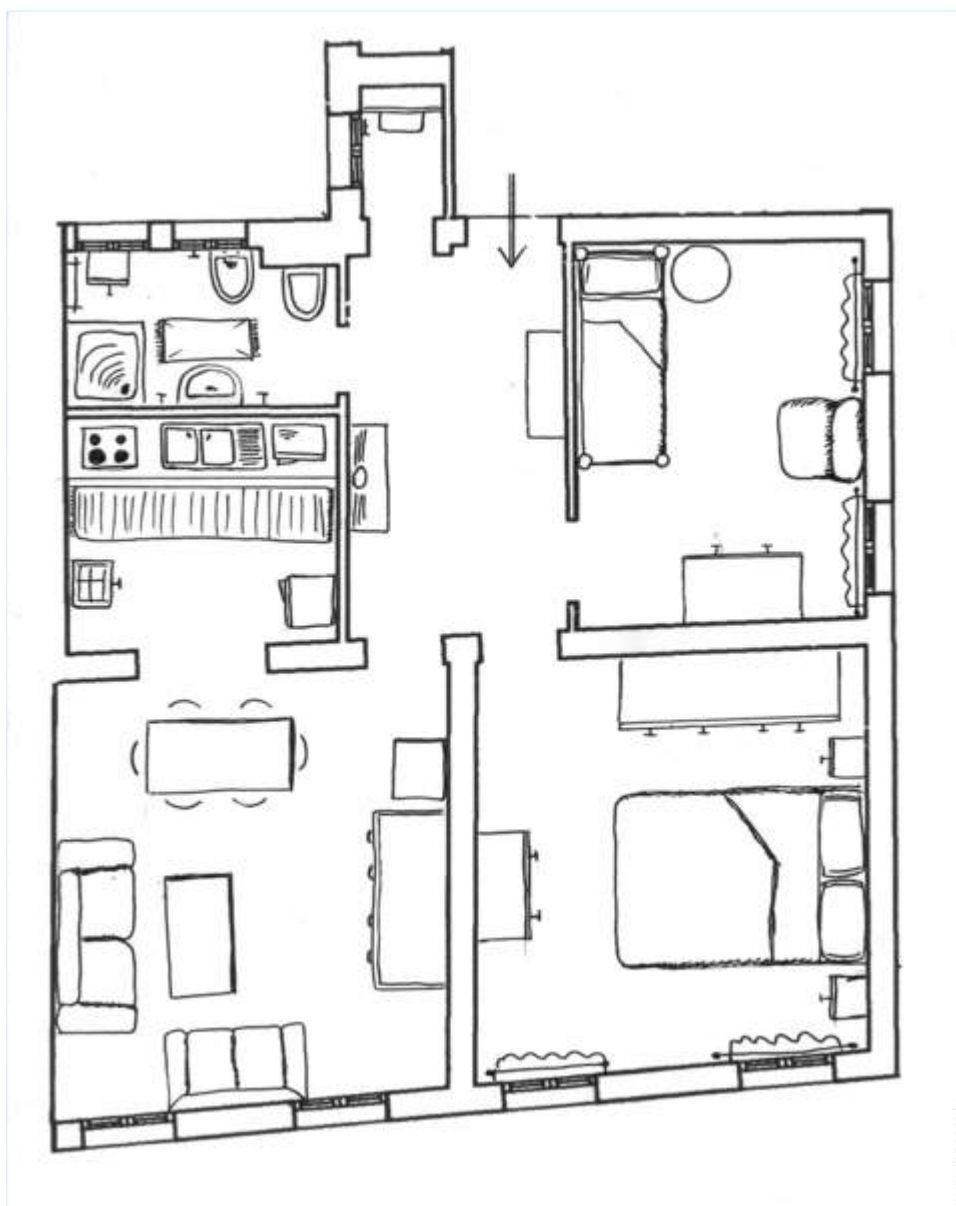

Plan d'agencement