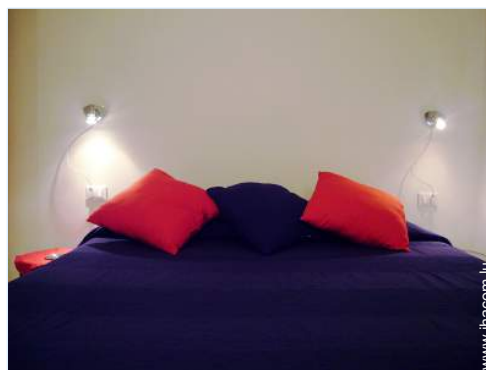

Informations pratiques

- Informations pratiques
  Enfants bienvenus
  Animaux acceptés
  Couverture téléphonie mobile
  Eau : chaude/froide
  Tension électrique : 220-240V / 50Hz
  Alimentation électrique : générateur individuel